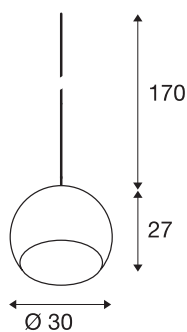

BIG SUN

Indoor Pendelleuchte, E27, weiß, max. 60W

Die große Version der kugelförmigen Hochvolt Pendelleuchte SUN besteht aus einem hochwertigen Leuchenschirm aus Glas, der optisch mit einer Halterung aus verchromtem Aluminium abgerundet wird. Der Glasschirm ist mundgeblasen, was die BIG SUN Pendelleuchte zu einem stetigen Unikat macht. Eine passende Deckenrosette ist separat erhältlich.

TECHNISCHE DATEN

Art. Nr.	1002046
Anzahl Fassungen	1
IP Code	IP 20
Montage	Aufbau
Montagedetails	Decke mit Zubehör
Primäre Nennspannung	220-240V ~50/60Hz
Schutzklasse	II
Wattage	60 W
Lumen	2700 lm
Farbe	weiß
Lichtstärkeverteilung	rotationssymmetrisch
Lichtaustritt	diffus
Höhe	27.3 cm
Durchmesser	30 cm
Nettogewicht	1.427 kg
Bruttogewicht	3.436 kg
BIG WHITE Seite	173