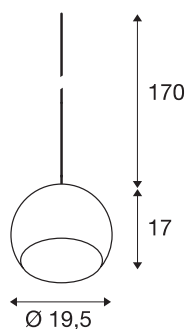

SUN

Indoor Pendelleuchte, E27, weiß, max. 60W

Die kleinere Version der kugelförmigen Hochvolt Pendelleuchte SUN besteht aus einem hochwertigen Leuchterschirm aus Glas, der optisch mit einer Halterung aus verchromtem Aluminium abgerundet wird. Der Glasschirm ist mundgeblasen, was die SUN Pendelleuchte zu einem stetigen Unikat macht. Eine passende Deckenrosette ist separat erhältlich.

TECHNISCHE DATEN

Art. Nr.	1002045
Anzahl Fassungen	1
IP Code	IP 20
Montage	Aufbau
Montagedetails	Decke mit Zubehör
Primäre Nennspannung	220-240V ~50/60Hz
Schutzklasse	II
Wattage	60 W
Farbe	weiß
Lichtstärkeverteilung	rotationssymmetrisch
Lichtaustritt	diffus
Höhe	17.2 cm
Durchmesser	19.5 cm
Nettogewicht	0.824 kg
Bruttogewicht	1.624 kg
BIG WHITE Seite	173