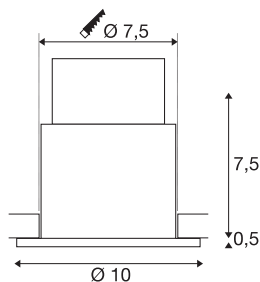

VARU

Outdoor Deckeneinbauleuchte, schwarz/weiß, IP20/65

Die innovative VARU Einbauleuchte überzeugt mit ihrer hohen Schutzart IP65. Somit sind die Downlights auch im Außenbereich oder in Feuchträumen einsetzbar. Die VARU Serie ist in mehreren Farben sowie mit leistungsstarker, warmweißer LED Bestückung oder GU10 Fassung verfügbar. Der elektrische Anschluss der Versionen mit GU10 Fassung erfolgt an 230V Netzspannung. Für die LED Versionen wird ein zusätzlich LED Treiber benötigt.

TECHNISCHE DATEN

Art. Nr.	1001931
Fassung	GU10
Anzahl Fassungen	1
IP Code	IP 20 / IP 65
Schlagfestigkeitsklasse	IK 02
Schlagfestigkeit	0.2 Joule
Montage	Einbau
Montagedetails	Decke
Primäre Nennspannung	220-240V ~50/60Hz
Schutzklasse	II
Wattage	5 W
Farbe	weiß
Lichtaustritt	direkt
Höhe	8 cm
Durchmesser	10 cm
Nettogewicht	0.196 kg
Bruttogewicht	0.256 kg
Ausschnittsform	rund
Einbautiefe	8 cm
Einbaudurchmesser	7.5 cm
BIG WHITE Seite	711