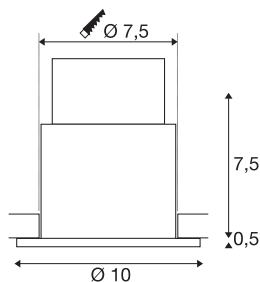

VARU

Outdoor Deckeneinbauleuchte, schwarz, IP20/65

Die innovative VARU Einbauleuchte überzeugt mit ihrer hohen Schutzart IP65. Somit sind die Downlights auch im Außenbereich oder in Feuchträumen einsetzbar. Die VARU Serie ist in mehreren Farben sowie mit leistungsstarker, warmweißer LED Bestückung oder GU10 Fassung verfügbar. Der elektrische Anschluss der Versionen mit GU10 Fassung erfolgt an 230V Netzspannung. Für die LED Versionen wird ein zusätzlich LED Treiber benötigt.

TECHNISCHE DATEN

Art. Nr.	1001930
Fassung	GU10
Anzahl Fassungen	1
IP Code	IP 20 / IP 65
Schlagfestigkeitsklasse	IK 02
Schlagfestigkeit	0.2 Joule
Montage	Einbau
Montagedetails	Decke
Primäre Nennspannung	220-240V ~50/60Hz
Schutzklasse	II
Wattage	5 W
Farbe	schwarz
Lichtaustritt	direkt
Höhe	8 cm
Durchmesser	10 cm
Nettogewicht	0.196 kg
Bruttogewicht	0.256 kg
Ausschnittsform	rund
Einbautiefe	8 cm
Einbaudurchmesser	7.5 cm
BIG WHITE Seite	711