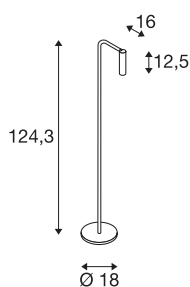

KARPO FL

LED Indoor Stehleuchte, schwarz, 3000K

Die Leuchten Serie KARPO ist in den Farben weiß und schwarz erhältlich. Sie verfügt über einen Spot in Zylinderform, der sich über ein Gelenk individuell ausrichten lassen. Der Schwenk- und Drehbereich ermöglichen, dass der Raum optimal ausgeleuchtet werden kann. Die integrierten Premium-LEDs sorgen für eine hohe Energieeffizienz. Des Weiteren besitzt die Leuchte einen hohen Farbwiedergabindex von 90. Die Leuchten erlauben einen direkten Anschluss an eine 230V Netzspannung.

TECHNISCHE DATEN

Art. Nr.	1001463
IP Code	IP 20
Montage	Mobil
Dimmbar	Ja
Technologie der Dimmung	Schalter dimmbar
Primäre Nennspannung	200-240V ~50/60Hz
Sekundär Strom / Spannung	500 mA
Schutzklasse	II
Wattage	6.2 W
minimale Umgebungstemperatur	-20 °C
maximale Umgebungstemperatur	35 °C
Höhe Einschaltstrom	10 A
Temperatur am Glas (Lichtaustritt)	60 °C
Stroboskop-Effekt (SVM)	0
Lumen	360 lm
Lichtfarbtemperatur	3000 Kelvin
Abstrahlwinkel	40 °
Farbe	schwarz
CRI	90
LXXBXX Daten	L70B50
Lebensdauer	30000 h
Risikogruppe	1

Lichtquelle

916523	
--------	---

Breite	18 cm
Höhe	124.3 cm
Tiefe	16 cm
Nettogewicht	2.41 kg
Bruttogewicht	3.918 kg
BIG WHITE Seite	108