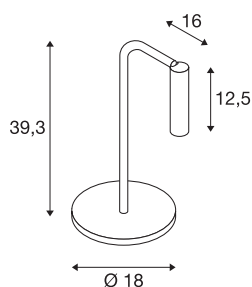

## KARPO TL

LED Indoor Tischleuchte, schwarz, 3000K

Die Leuchten Serie KARPO ist in den Farben weiß und schwarz erhältlich. Sie verfügt über einen Spot in Zylinderform, der sich über ein Gelenk individuell ausrichten lassen. Der Schwenk- und Drehbereich ermöglichen, dass der Raum optimal ausgeleuchtet werden kann. Die integrierten Premium-LEDs sorgen für eine hohe Energieeffizienz. Des Weiteren besitzt die Leuchte einen hohen Farbwiedergabindex von 90. Die Leuchten erlauben einen direkten Anschluss an eine 230V Netzspannung.

## TECHNISCHE DATEN

Art. Nr.	1001461
IP Code	IP 20
Montage	Mobil
Dimmbar	Ja
Technologie der Dimmung	Schalter dimmbar
Primäre Nennspannung	200-240V ~50/60Hz
Sekundär Strom / Spannung	500 mA
Schutzklasse	II
Wattage	6.2 W
minimale Umgebungstemperatur	-20 °C
maximale Umgebungstemperatur	35 °C
Höhe Einschaltstrom	10 A
Temperatur am Glas (Lichtaustritt)	60 °C
Stroboskop-Effekt (SVM)	0
Lumen	360 lm
Lichtfarbtemperatur	3000 Kelvin
Abstrahlwinkel	40 °
Farbe	schwarz
CRI	90
LXXBXX Daten	L70B50
Lebensdauer	30000 h
Risikogruppe	1

## Lichtquelle

916523	
--------	-----------------------------------------------------------------------------------

<b>Breite</b>	18 cm
<b>Höhe</b>	39.3 cm
<b>Tiefe</b>	16 cm
<b>Nettogewicht</b>	1.427 kg
<b>Bruttogewicht</b>	2.364 kg
<b>BIG WHITE Seite</b>	108