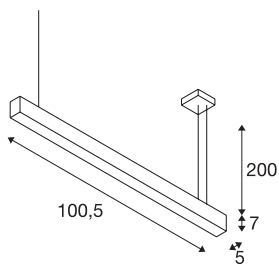

GLENOS

LED, 4000K, schwarz, 1 m, 43W

Die mit einem hochleistungs LED Strip versehene GLENOS Pendelleuchte bietet Ihnen eine leistungsstarke LED Beleuchtung der Extraklasse. Die in mehreren Längen und Farbvarianten erhältlichen Pendelleuchten sind mit einer 2,50 m langen Zuleitung versehen, welche individuell kürzbar ist. Die GLENOS Pendelleuchte ist aufgrund des dimmbaren LED Treibers anschlussfertig für 230 V Netzspannung.

TECHNISCHE DATEN

Art. Nr.	1001403
Anzahl unterschiedliche Lichtauslässe	1
IP Code	IP 20
Montage	Aufbau
Montagedetails	Decke
Primäre Nennspannung	220-240V ~50/60Hz
Sekundär Strom / Spannung	1000 mA
Schutzklasse	I
Wattage	43 W
minimale Umgebungstemperatur	-20 °C
maximale Umgebungstemperatur	50 °C
Höhe Einschaltstrom	30 A
Dauer Einschaltstrom	300 µs
Stroboskop-Effekt (SVM)	0
Lumen	3300 lm
Lichtfarbtemperatur	4000 Kelvin
Farbe	schwarz
CRI	80
UGR ≤	28
LXXBXX Daten	L70B50
Lebensdauer	35000 h
Lichtstärkeverteilung	axensymmetrisch

Lichtquelle

916328	
--------	---

Zubehör

470505	EP1 DIMMER , 1-10V, max. 10W
--------	---------------------------------

Lichtaustritt	direkt
Länge	105 cm
Breite	5 cm
Höhe	7 cm
Pendellänge	200 cm
Nettogewicht	2.439 kg
Bruttogewicht	2.953 kg
BIG WHITE Seite	143