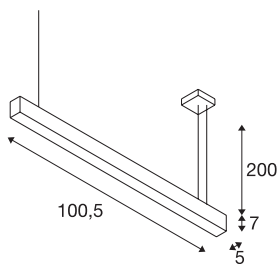

GLENOS

LED, 3000K, schwarz, 1 m, 43W

Die mit einem hochleistungs LED Strip versehene GLENOS Pendelleuchte bietet Ihnen eine leistungsstarke LED Beleuchtung der Extraklasse. Die in mehreren Längen und Farbvarianten erhältlichen Pendelleuchten sind mit einer 2,50 m langen Zuleitung versehen, welche individuell kürzbar ist. Die GLENOS Pendelleuchte ist aufgrund des dimmbaren LED Treibers anschlussfertig für 230 V Netzspannung.

TECHNISCHE DATEN

Art. Nr.	1001400
Anzahl unterschiedliche Lichtauslässe	1
IP Code	IP 20
Montage	Aufbau
Montagedetails	Decke
Primäre Nennspannung	220-240V ~50/60Hz
Sekundär Strom / Spannung	1000 mA
Schutzklasse	I
Wattage	43 W
minimale Umgebungstemperatur	-20 °C
maximale Umgebungstemperatur	50 °C
Höhe Einschaltstrom	30 A
Dauer Einschaltstrom	300 µs
Stroboskop-Effekt (SVM)	0
Lumen	2850 lm
Lichtfarbtemperatur	3000 Kelvin
Farbe	schwarz
CRI	80
UGR ≤	28
LXXBXX Daten	L70B50
Lebensdauer	35000 h
Lichtstärkeverteilung	axensymmetrisch

Lichtquelle

916482	
--------	---

Zubehör

470505	EP1 DIMMER , 1-10V, max. 10W
--------	---------------------------------

Lichtaustritt	direkt
Länge	105 cm
Breite	5 cm
Höhe	7 cm
Pendellänge	200 cm
Nettogewicht	2.411 kg
Bruttogewicht	3.031 kg
BIG WHITE Seite	143