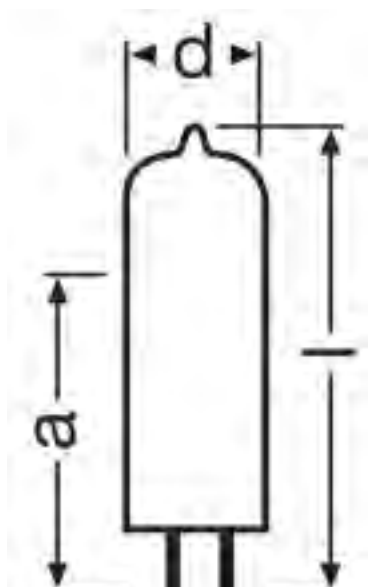

Technische Daten

Elektrische Daten

Nennleistung	150 W
Nennspannung	24 V

Lichttechnische Daten

Nennlichtstrom	5000 lm
Lichtstrom	5000 lm

Abmessungen & Gewicht

Durchmesser	11.5 mm
Länge	50.0 mm
Wendeldurchmesser	3.2 mm

Produktgrafik

Socket

Lebensdauer

Lebensdauer	300 h
-------------	-------

Zusätzliche Produktdaten

Sockel (Normbezeichnung)	G6.35
Picto Medicine	Yes

Zertifikate & Standards

EEl - Energieeffizienzklasse	B
------------------------------	---