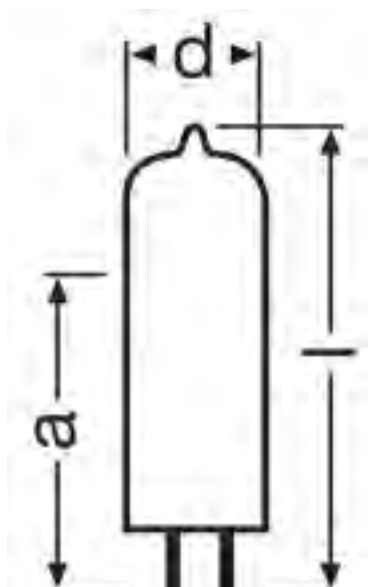

### Elektrische Daten

Nennleistung	150 W
Nennspannung	24 V

### Abmessungen & Gewicht

Durchmesser	11.5 mm
Länge	50.0 mm
Wendeldurchmesser	2.9 mm

Produktgrafik

Socket

**Lebensdauer**

Lebensdauer	50 h
-------------	------

**Zusätzliche Produktdaten**

Sockel (Normbezeichnung)	G6.35
Picto Medicine	Yes