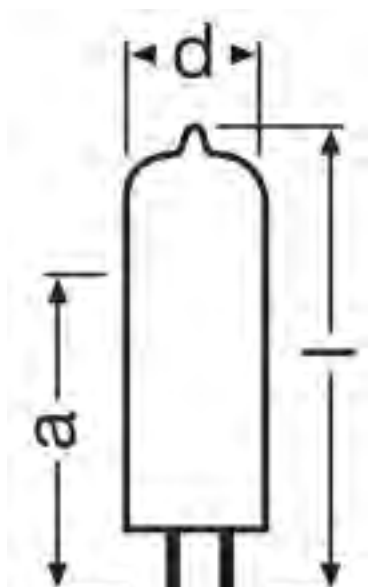

Technische Daten

Elektrische Daten

Nennleistung	150 W
Nennspannung	15 V

Lichttechnische Daten

Nennlichtstrom	5600 lm
Lichtstrom	5600 lm

Abmessungen & Gewicht

Durchmesser	11.5 mm
Wendellänge	3.00 mm
Abstand Lichtschwerpunkt (LCL)	30.0 mm
Länge	44.0 mm
Wendeldurchmesser	4.8 mm

Produktgrafik

Socket

Lebensdauer

Lebensdauer	50 h
-------------	------

Zusätzliche Produktdaten

Socket (Normbezeichnung)	G6.35
Picto Medicine	Yes

Einsatzmöglichkeiten

Brennstellung	s90
---------------	-----