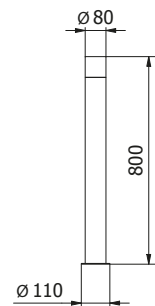

OS-LARGP80-30