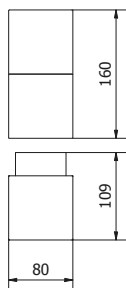

LARGO

OS-LARG0UA-30

OS-LARGP40-30

OS-LARGP40G-30

OS-LARGP40P-30

OS-LARGP36G-30

OS-LARGP80-30

OS-LARG0UA-30	max 15 W	E27	44	-	450 g	5902801335259
OS-LARGP40-30					820 g	5902801335686
OS-LARGP80-30					1120 g	5902801335990
OS-LARGP40G-30					990 g	5902801336232
OS-LARGP36G-30		-	54	schuko x4	830 g	5902801337055
OS-LARGP40P-30*	max 15 W	E27	44	-	1005 g	5902801336997