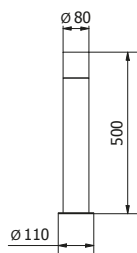

OS-LARGP40-30