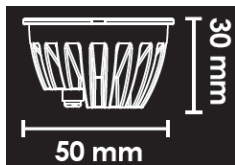

Abmessungsskizze Lampe

H: 30 mm
D: 50 mm

Allgemeine Eigenschaften

Material.....	Aluminium
Farbe.....	Eisen gebürstet