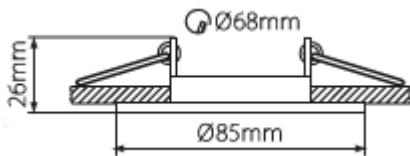

### Produktabmessungen Lampe

Länge.....	50 mm
Durchmesser.....	30 mm
Gewicht.....	60 g

### Produktabmessungen Einbauring

Schwenkbar.....	30°
Einbautiefe.....	68 mm
Durchmesser.....	85 mm
Höhe.....	26 mm
Gewicht.....	87 g

### Abmessungsskizze Einbauring