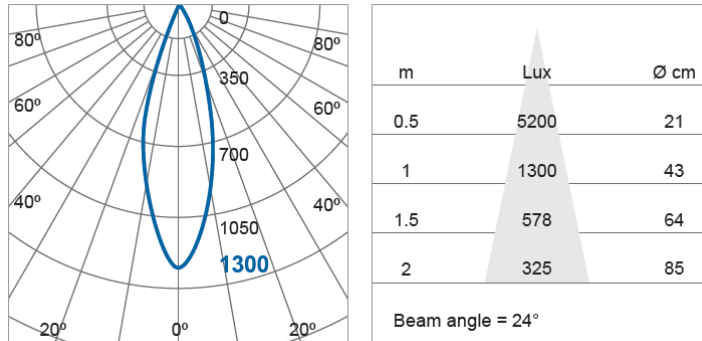

gemäß EU-Verordnung Nr. 874/2012

Lichtstärkeverteilung

Beispiel MM27362

Abmessungsskizze