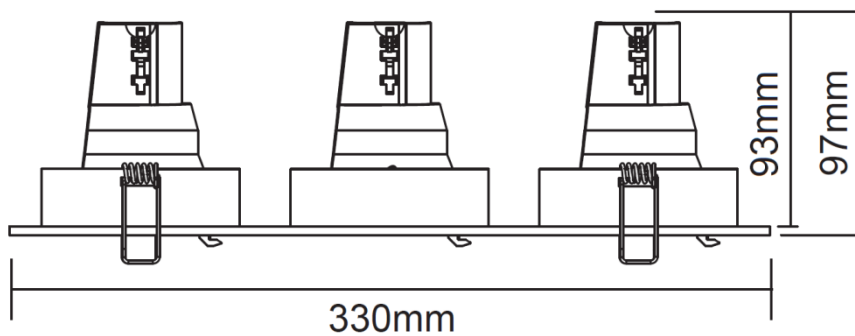

Empfohlene Leuchtmittel

MM27022, MM27362, MM27364, MM27372, MM27374.

Hinweise und Empfehlungen

Zubehör

Inklusive Lampenfassung.

Empfehlung für die Entsorgung der Leuchte

<http://www.megatron-licht.eu>

Schutzklasse

IP20/IP23 und für den Innenbereich geeignet