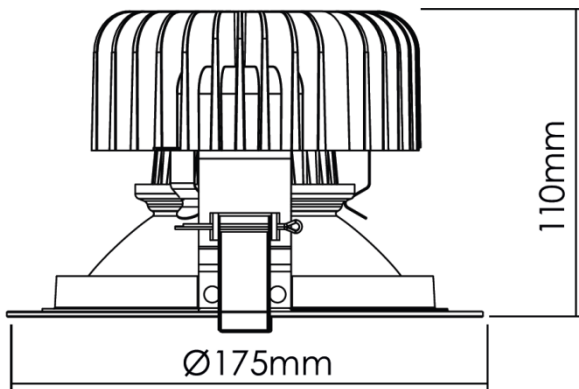

### Produktabmessungen

Bohrlochdurchmesser	160 mm
Durchmesser	175 mm
Höhe	110 mm
Gewicht	N/A

### Lichtstärkeverteilung

Beispiel MM59024

m	Lux	Ø cm
0.5	4320	100
1	1080	200
1.5	480	300
2	270	400

Beam angle = 90°

### Abmessungsskizze