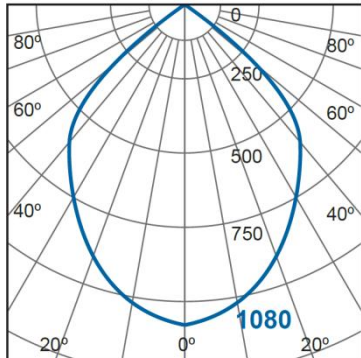

### Lichttechnische Eigenschaften

Farbkennung	828/840
Lichtfarbe	Warmweiß
Farbtemperatur	Max. 4000 K
Farbwiedergabe	Ra 80
Nennlichtstrom	Max. 2000 lm
Bemessungsnutzlichtstrom	Max. 2000 lm
Nomineller Halbwertswinkel	90°
Bemessungshalbwertswinkel	90°
Lichtstromerhalt <sup>2</sup>	70 %
Farbkonsistenz SDCM	$\leq 3$

### Lichtstärkeverteilung

Beispiel MM59024

m	Lux	Ø cm
0.5	4320	100
1	1080	200
1.5	480	300
2	270	400

Beam angle = 90°

### Abmessungsskizze