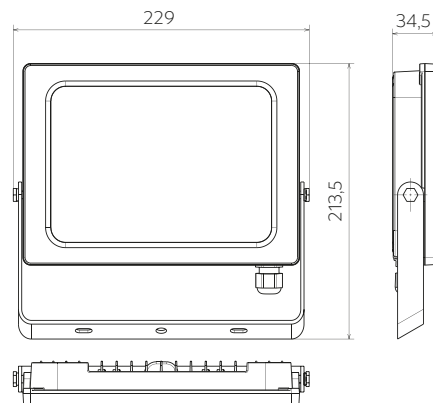

VIPER

LD-VIPERS30W-40	30 W	2700 lm	860 g	5902801266195
LD-VIPERS50W-40	50 W	4500lm	1150 G	5902801266263

LD-VIPERS30W-40

LD-VIPERS50W-40