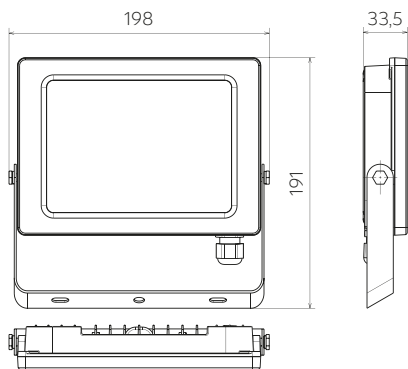

VIPER

LD-VIPERS30W-40	30 W	2700 lm	860 g	5902801266195
LD-VIPERS50W-40	50 W	4500lm	1150 G	5902801266263

LD-VIPERS30W-40

LD-VIPERS50W-40