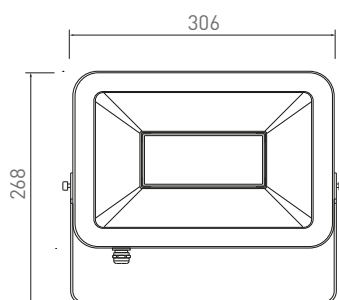

VIPER

LD-VIPERS100W-40

LD-VIPERS150W-40

LD-VIPERS100W-40	100 W	10000 lm	2200 g	5902801251764
LD-VIPERS150W-40	150 W	15000 lm	3500 g	5902801251771

LD-VIPERS100W-40

LD-VIPERS150W-40