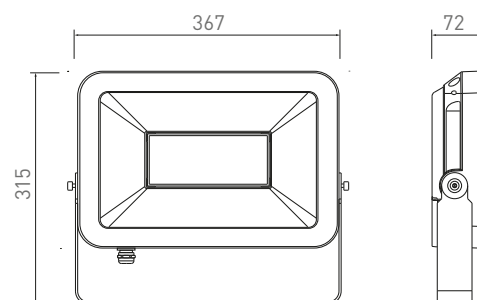

VIPER

LD-VIPERS100W-40

LD-VIPERS150W-40

LD-VIPERS100W-40	100 W	10000 lm	2200 g	5902801251764
LD-VIPERS150W-40	150 W	15000 lm	3500 g	5902801251771

LD-VIPERS100W-40

LD-VIPERS150W-40