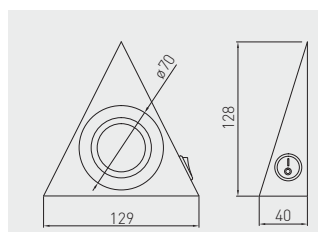

Dreieckleuchte mit Schalter
Luminaire triangulaire avec interrupteur
Foco triangular con interruptor

LD-OPT30S-53N	100 lm	3000 K	Aluminium / aluminium / aluminio	Stahl acier acero					
LD-OPT60S-53N		6400 K							
LD-OPT60S-51N		6400 K	Edelstahloptik / acier brossé / acero cepillado						
A++	12V DC	1,4W	IP20	120°	x9	2m	mini AMP	ON OFF	x50