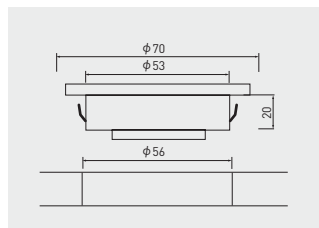

Einbauleuchte TREVI  
Spot LED TREVI  
Foco TREVI

LD-TR24CB-53	300 lm	3000 K	Aluminium aluminium aluminio	Kunststoff plastique plástico			
LD-TR24NE-53	220 lm	4000 K					
LD-TR24ZB-53	300 lm	6400 K					
A++	AC 220-240V 50-60 Hz	4W	IP20 IP44	120°	x24	150 mm	x200

Dreieckleuchte mit Schalter  
Luminaire triangulaire avec interrupteur  
Foco triangular con interruptor

LD-OPT30S-53N	100 lm	3000 K	Aluminium / aluminium / aluminio	Stahl acier acero					
LD-OPT60S-53N		6400 K							
LD-OPT60S-51N		6400 K	Edelstahloptik / acier brossé / acero cepillado						
A++	12V DC	1,4W	IP20	120°	x9	2m	mini AMP	ON OFF	x50