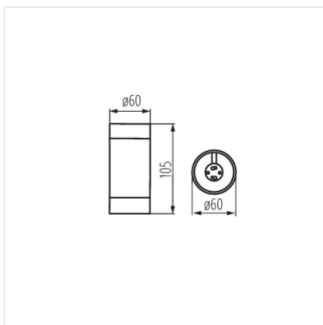

BART DL-125