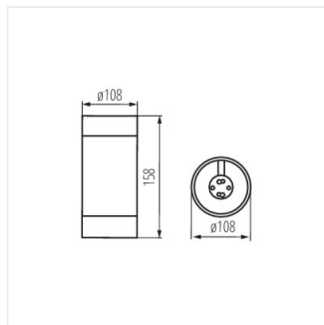

BART DL-160