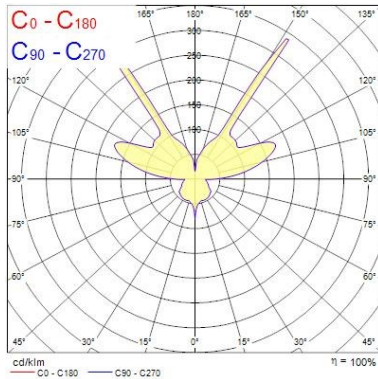

Lumina Lumina Pulse LED 2700K 3039980

Außenverpackung Breite (cm)	31.0
Außenverpackung Tiefe (cm)	25.0

PHOTOMETRIE

TECHNISCHE ZEICHNUNGEN