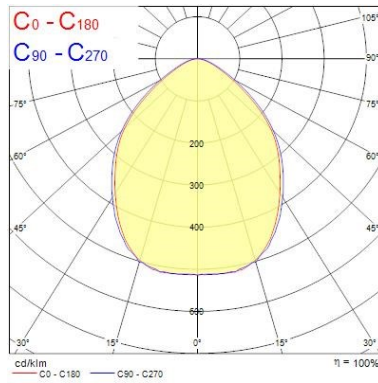

Physikalische Daten

Gehäusefarbe	Weiß
IP Schutzart	IP44/20
IK Schutzart	IK02
Diffusor	Opal
Diffusormaterial	PC Polycarbonat
Länge Produkt (mm)	205
Nominale Produktbreite (mm)	205
Nominale Produkthöhe (mm)	68
Deckenausschnitt (mm)	?185
Gewicht (kg)	0.85
Einbautiefe (mm)	68

Syl-Lighter LED Square 205

Sylighter 205 Square LED 15W WW
3031702

Sicherheitsbezogene Daten

Kompatible Dimmer

Phasenan- / -abschnitt

PHOTOMETRIE

0.5	1.01 0.98	E(0°) E(C90) E(C0)	2585 450 470
1.0	2.03 1.97	E(0°) E(C90) E(C0)	648 113 118
1.5	3.04 2.95	E(0°) E(C90) E(C0)	287 50 52
2.0	4.06 3.93	E(0°) E(C90) E(C0)	162 28 29
2.5	5.07 4.91	E(0°) E(C90) E(C0)	103 18 19
3.0	6.08 5.90	E(0°) E(C90) E(C0)	72 13 13

Distance [m] Cone diameter [m] Illuminance [lx]

— C0 - C180 (Half beam angle: 89.0°)
— C90 - C270 (Half beam angle: 90.8°)

TECHNISCHE ZEICHNUNGEN