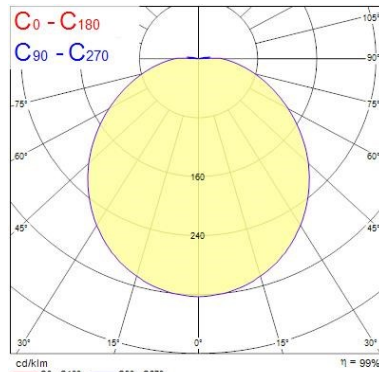

Start Surface IP66 Ø350mm - Accessories START SURFACE IP66 350MM GRILLE WHT 0049034

Verpackungstyp (Einzel)	Carton
EAN-Nummer	5410288490342
Einzelverpackung Länge (cm)	35.0
Einzelverpackung Breite (cm)	35.0
Einzelverpackung Tiefe (cm)	0.8
DUN14 (außen)	15410288490349
Anzahl an Einheiten je Außenverpackung	12
Außenverpackung Länge (cm)	72.0
Außenverpackung Breite (cm)	37.0
Außenverpackung Tiefe (cm)	49.5

PHOTOMETRIE

TECHNISCHE ZEICHNUNGEN