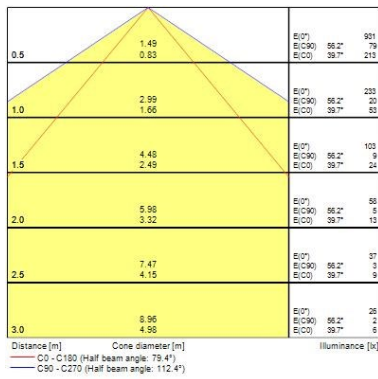

Start Surface IP66 Ø350mm - Accessories START SURFACE IP66 350MM GRILLE WHT 0049034

Verpackungstyp (Einzel)	Carton
EAN-Nummer	5410288490342
Einzelverpackung Länge (cm)	35.0
Einzelverpackung Breite (cm)	35.0
Einzelverpackung Tiefe (cm)	0.8
DUN14 (außen)	15410288490349
Anzahl an Einheiten je Außenverpackung	12
Außenverpackung Länge (cm)	72.0
Außenverpackung Breite (cm)	37.0
Außenverpackung Tiefe (cm)	49.5

PHOTOMETRIE

TECHNISCHE ZEICHNUNGEN