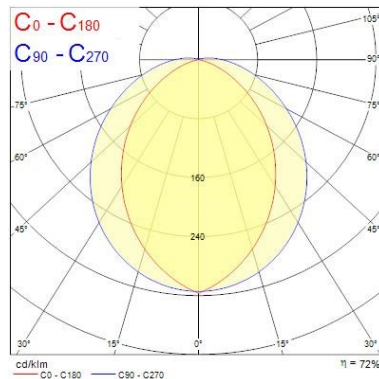

Start Surface IP66 Ø350mm - Accessories START SURFACE IP66 350MM GRILLE WHT 0049034

Verpackungstyp (Einzel)	Carton
EAN-Nummer	5410288490342
Einzelverpackung Länge (cm)	35.0
Einzelverpackung Breite (cm)	35.0
Einzelverpackung Tiefe (cm)	0.8
DUN14 (außen)	15410288490349
Anzahl an Einheiten je Außenverpackung	12
Außenverpackung Länge (cm)	72.0
Außenverpackung Breite (cm)	37.0
Außenverpackung Tiefe (cm)	49.5

PHOTOMETRIE

TECHNISCHE ZEICHNUNGEN