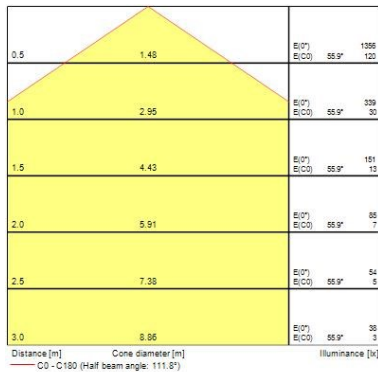

Start Surface IP66 Ø350mm - Accessories START SURFACE IP66 350MM GRILLE WHT 0049034

Verpackungstyp (Einzel)	Carton
EAN-Nummer	5410288490342
Einzelverpackung Länge (cm)	35.0
Einzelverpackung Breite (cm)	35.0
Einzelverpackung Tiefe (cm)	0.8
DUN14 (außen)	15410288490349
Anzahl an Einheiten je Außenverpackung	12
Außenverpackung Länge (cm)	72.0
Außenverpackung Breite (cm)	37.0
Außenverpackung Tiefe (cm)	49.5

PHOTOMETRIE

TECHNISCHE ZEICHNUNGEN