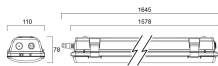

Sylproof Superia LED G3 DALI SYLPROOF SUPERIA LED G3 1500mm Twin 4K QC DALI 0048753

TECHNISCHE ZEICHNUNGEN

SYLVANIA 0048753

Diese Leuchte enthält eingebaute LED-Lampen.

A⁺⁺
A⁺
A
B
C
D
E

} LED

Die Lampen können in der Leuchte nicht ausgetauscht werden.

874/2012