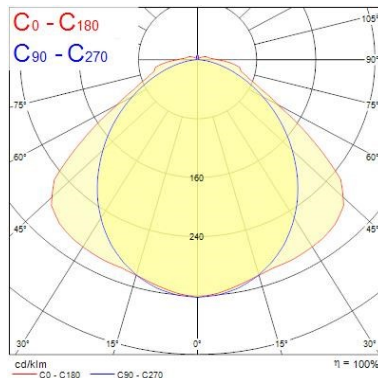

Sylproof Superia LED G3 DALI

SYLPROOF SUPERIA LED G3 1500mm Twin 4K QC DALI
0048753

Lebensdauer Daten

Lebensdauer - L70B50	60000
Lebensdauer - L80B10	60000
Lebensdauer - L90B50	60000
Mittlere Lebensdauer (nominal) (h)	50000

Physikalische Daten

Gehäusefarbe	Grey
IP Schutzart	IP65
IK Schutzart	IK08
Diffusor	Transparent
Diffusormaterial	PC Polycarbonate
Länge Produkt (mm)	1578
Nominale Produktbreite (mm)	110
Nominale Produkthöhe (mm)	78
Gewicht (kg)	2.48

Verpackung

Verpackungstyp (Einzel)	Carton
EAN-Nummer	5410288487533
Einzelverpackung Länge (cm)	167.2
Einzelverpackung Breite (cm)	11.6
Einzelverpackung Tiefe (cm)	8.4
DUN14 (außen)	05410288487533
Anzahl an Einheiten je Außenverpackung	1
Außenverpackung Länge (cm)	167.2
Außenverpackung Breite (cm)	11.6
Außenverpackung Tiefe (cm)	8.4

Sicherheitsbezogene Daten

Nur für trockene Umgebungen	Nein

PHOTOMETRIE

Distance [m]	Cone diameter [m]	illuminance [lx]
0.5	1.16 1.56	E(0°) 8781 E(C90) 1228 E(C0) 668
1.0	2.32 3.13	E(0°) 2190 E(C90) 306 E(C0) 171
1.5	3.48 4.69	E(0°) 973 E(C90) 139 E(C0) 78
2.0	4.63 6.25	E(0°) 548 E(C90) 77 E(C0) 43
2.5	5.79 7.82	E(0°) 350 E(C90) 49 E(C0) 27
3.0	6.95 9.38	E(0°) 243 E(C90) 34 E(C0) 19

— C0 - C180 (Half beam angle: 114.8°)
— C90 - C270 (Half beam angle: 90.4°)