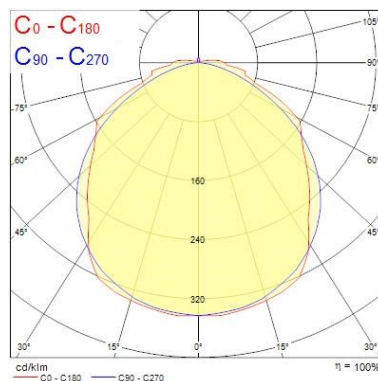

Sicherheitsbezogene Daten

Nur für trockene Umgebungen	Nein
-----------------------------	------

PHOTOMETRIE

Distance [m]	Cone diameter [m]	E(0°)	E(C90)	E(C0)	Illuminance [lx]
0.5	1.41 1.38	8889	8411	8677	
1.0	2.81 2.76	1548	1462	1517	
1.5	4.22 4.14	733	711	724	
2.0	5.63 5.53	412	400	412	
2.5	7.04 6.91	264	258	271	
3.0	8.44 8.29	193	188	195	

Distance [m] Cone diameter [m] Illuminance [lx]

— C0 - C180 (Half beam angle: 108.2°)
— C90 - C270 (Half beam angle: 109.2°)

Sylproof Superia LED G3 DALI SYLPROOF SUPERIA LED G3 1500mm Single 4K QC DALI 0048752