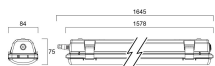

Sylproof Superia LED G3 DALI SYLPROOF SUPERIA LED G3 1500mm Single 4K QC DALI 0048752

TECHNISCHE ZEICHNUNGEN

SYLVANIA 0048752

Diese Leuchte enthält eingebaute LED-Lampen.

Die Lampen können in der Leuchte nicht ausgetauscht werden.

874/2012