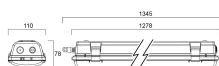

TECHNISCHE ZEICHNUNGEN