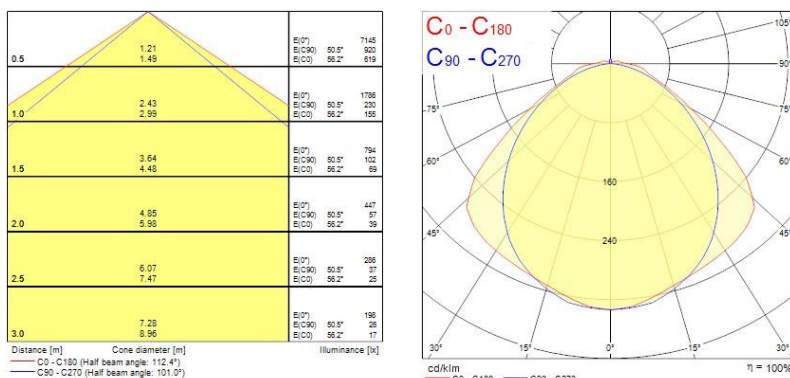

Sylproof Superia LED G3 MW

SYLPROOF SUPERIA LED G3 1200mm Twin 4K QC MW
0048741

Physikalische Daten

Gehäusefarbe	Grey
IP Schutzart	IP65
IK Schutzart	IK08
Diffusor	Transparent
Diffusormaterial	PC Polycarbonate
Länge Produkt (mm)	1278
Nominale Produktbreite (mm)	110
Nominale Produkthöhe (mm)	78
Gewicht (kg)	1.87

Verpackung

Verpackungstyp (Einzel)	Carton
EAN-Nummer	5410288487410
Einzelverpackung Länge (cm)	137.2
Einzelverpackung Breite (cm)	11.6
Einzelverpackung Tiefe (cm)	8.4
DUN14 (außen)	05410288487410
Anzahl an Einheiten je Außenverpackung	1
Außenverpackung Länge (cm)	137.2
Außenverpackung Breite (cm)	11.6
Außenverpackung Tiefe (cm)	8.4

Sicherheitsbezogene Daten

Nur für trockene Umgebungen	Nein

PHOTOMETRIE

TECHNISCHE ZEICHNUNGEN