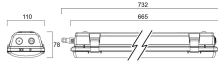

Physikalische Daten

Gehäusefarbe	Grey
IP Schutzart	IP65
IK Schutzart	IK08
Diffusor	Transparent
Diffusormaterial	PC Polycarbonate
Länge Produkt (mm)	665
Nominale Produktbreite (mm)	110
Nominale Produkthöhe (mm)	78
Gewicht (kg)	1.18

Sicherheitsbezogene Daten

Nur für trockene Umgebungen	Nein
-----------------------------	------

PHOTOMETRIE

TECHNISCHE ZEICHNUNGEN

Sylproof Superia LED G3 fixed output SYLPROOF SUPERIA LED G3 600mm Twin 4K QC 0048735