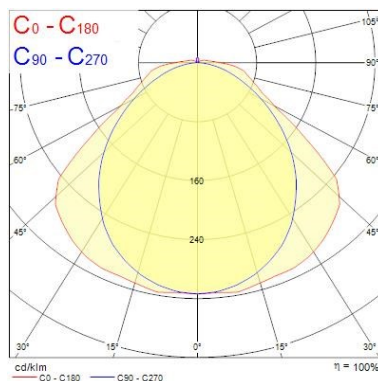

Sylproof Superia LED G3 fixed output SYLPROOF SUPERIA LED G3 600mm Twin 4K QC 0048735

Lebensdauer - L80B10	60000
Lebensdauer - L90B50	60000
Mittlere Lebensdauer (nominal) (h)	50000

Physikalische Daten

Gehäusefarbe	Grey
IP Schutzart	IP65
IK Schutzart	IK08
Diffusor	Transparent
Diffusormaterial	PC Polycarbonate
Länge Produkt (mm)	665
Nominale Produktbreite (mm)	110
Nominale Produkthöhe (mm)	78
Gewicht (kg)	1.18

Verpackung

Verpackungstyp (Einzel)	Carton
EAN-Nummer	5410288487359
Einzelverpackung Länge (cm)	77.5
Einzelverpackung Breite (cm)	11.6
Einzelverpackung Tiefe (cm)	8.4
DUN14 (außen)	05410288487359
Anzahl an Einheiten je Außenverpackung	1
Außenverpackung Länge (cm)	77.5
Außenverpackung Breite (cm)	11.6
Außenverpackung Tiefe (cm)	8.4

Sicherheitsbezogene Daten

Nur für trockene Umgebungen	Nein

PHOTOMETRIE

TECHNISCHE ZEICHNUNGEN