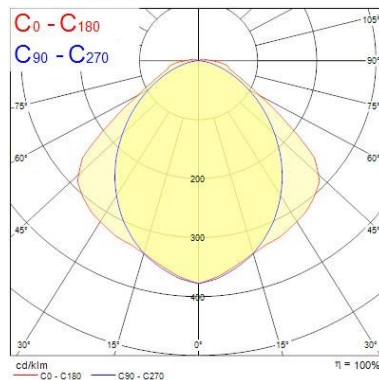

Sylproof Superia LED G3 Emergency SYLPROOF SUPERIA LED G3 1500mm Twin 4K DALI E3 0048728

Diffusor	Transparent
Diffusormaterial	PC Polycarbonate
Länge Produkt (mm)	1578
Nominale Produktbreite (mm)	110
Nominale Produkthöhe (mm)	78
Gewicht (kg)	2.77

Verpackung

Verpackungstyp (Einzel)	Carton
EAN-Nummer	5410288487281
Einzelverpackung Länge (cm)	167.2
Einzelverpackung Breite (cm)	11.6
Einzelverpackung Tiefe (cm)	8.4
DUN14 (außen)	05410288487281
Anzahl an Einheiten je Außenverpackung	1
Außenverpackung Länge (cm)	167.2
Außenverpackung Breite (cm)	11.6
Außenverpackung Tiefe (cm)	8.4

Sicherheitsbezogene Daten

Nur für trockene Umgebungen	Nein

PHOTOMETRIE