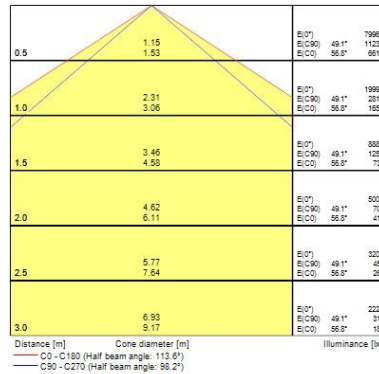

Sylproof Superia LED G3 Emergency SYLPROOF SUPERIA LED G3 1500mm Twin 4K DALI E3 0048728

Diffusor	Transparent
Diffusormaterial	PC Polycarbonate
Länge Produkt (mm)	1578
Nominale Produktbreite (mm)	110
Nominale Produkthöhe (mm)	78
Gewicht (kg)	2.77

Verpackung

Verpackungstyp (Einzel)	Carton
EAN-Nummer	5410288487281
Einzelverpackung Länge (cm)	167.2
Einzelverpackung Breite (cm)	11.6
Einzelverpackung Tiefe (cm)	8.4
DUN14 (außen)	05410288487281
Anzahl an Einheiten je Außenverpackung	1
Außenverpackung Länge (cm)	167.2
Außenverpackung Breite (cm)	11.6
Außenverpackung Tiefe (cm)	8.4

Sicherheitsbezogene Daten

Nur für trockene Umgebungen	Nein

PHOTOMETRIE