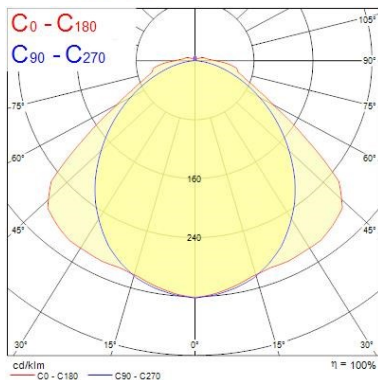

Sylproof Superia LED G3 Emergency SYLPROOF SUPERIA LED G3 1500mm Twin 4K DALI E3 0048728

Diffusor	Transparent
Diffusormaterial	PC Polycarbonate
Länge Produkt (mm)	1578
Nominale Produktbreite (mm)	110
Nominale Produkthöhe (mm)	78
Gewicht (kg)	2.77

Verpackung

Verpackungstyp (Einzel)	Carton
EAN-Nummer	5410288487281
Einzelverpackung Länge (cm)	167.2
Einzelverpackung Breite (cm)	11.6
Einzelverpackung Tiefe (cm)	8.4
DUN14 (außen)	05410288487281
Anzahl an Einheiten je Außenverpackung	1
Außenverpackung Länge (cm)	167.2
Außenverpackung Breite (cm)	11.6
Außenverpackung Tiefe (cm)	8.4

Sicherheitsbezogene Daten

Nur für trockene Umgebungen	Nein

PHOTOMETRIE