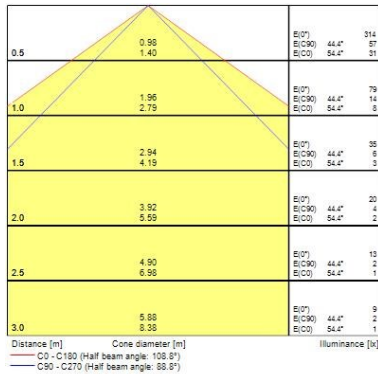

Sylproof Superia LED G3 Emergency SYLPROOF SUPERIA LED G3 1500mm Twin 4K DALI E3 0048728

Diffusor	Transparent
Diffusormaterial	PC Polycarbonate
Länge Produkt (mm)	1578
Nominale Produktbreite (mm)	110
Nominale Produkthöhe (mm)	78
Gewicht (kg)	2.77

Verpackung

Verpackungstyp (Einzel)	Carton
EAN-Nummer	5410288487281
Einzelverpackung Länge (cm)	167.2
Einzelverpackung Breite (cm)	11.6
Einzelverpackung Tiefe (cm)	8.4
DUN14 (außen)	05410288487281
Anzahl an Einheiten je Außenverpackung	1
Außenverpackung Länge (cm)	167.2
Außenverpackung Breite (cm)	11.6
Außenverpackung Tiefe (cm)	8.4

Sicherheitsbezogene Daten

Nur für trockene Umgebungen	Nein

PHOTOMETRIE