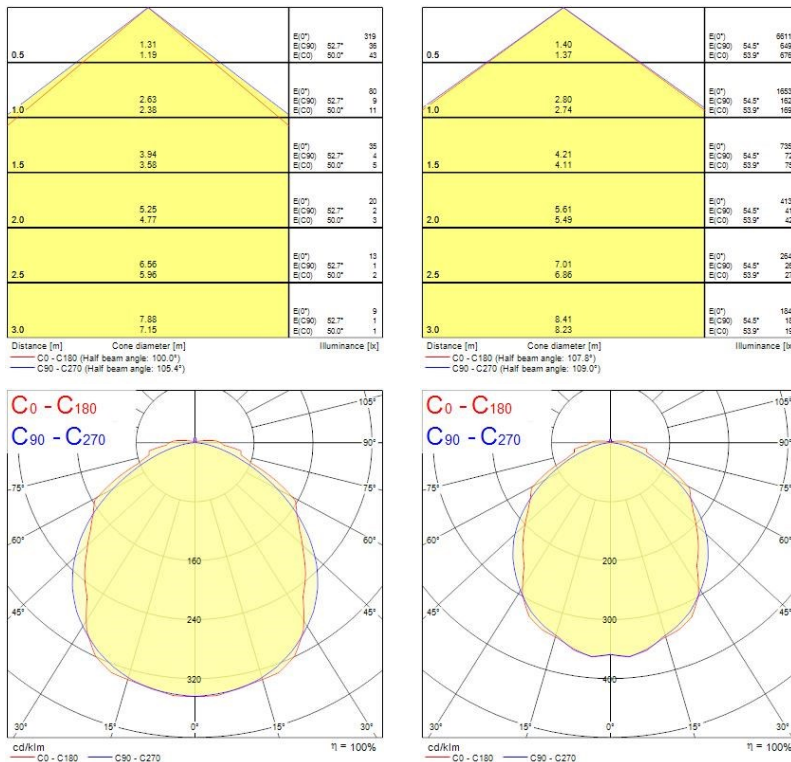

Sylproof Superia LED G3 Emergency SYLPROOF SUPERIA LED G3 1500mm Single 4K E3 0048722

Gewicht (kg)	2.26

Verpackung

Verpackungstyp (Einzel)	Carton
EAN-Nummer	5410288487229
Einzelverpackung Länge (cm)	167.2
Einzelverpackung Breite (cm)	8.8
Einzelverpackung Tiefe (cm)	8.4
DUN14 (außen)	05410288487229
Anzahl an Einheiten je Außenverpackung	1
Außenverpackung Länge (cm)	167.2
Außenverpackung Breite (cm)	8.8
Außenverpackung Tiefe (cm)	8.4

Sicherheitsbezogene Daten

Nur für trockene Umgebungen	Nein

PHOTOMETRIE

TECHNISCHE ZEICHNUNGEN