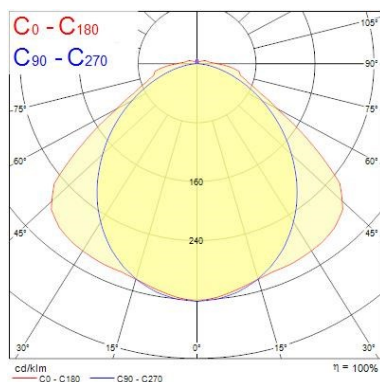

Physikalische Daten

Gehäusefarbe	Grey
IP Schutzart	IP65
IK Schutzart	IK08
Diffusor	Transparent
Diffusormaterial	PC Polycarbonate
Länge Produkt (mm)	1578
Nominale Produktbreite (mm)	110
Nominale Produkthöhe (mm)	78
Gewicht (kg)	2.44

Sicherheitsbezogene Daten

Nur für trockene Umgebungen	Nein
-----------------------------	------

PHOTOMETRIE

Distance [m]	Cone diameter [m]	E(0°)	E(C90)	E(C0)	Illuminance [lx]
0.5	1.16 1.56	8761	49.2° 126	57.4° 685	
1.0	2.32 3.13	2190	49.2° 308	57.4° 171	
1.5	3.48 4.69	973	49.2° 136	57.4° 75	
2.0	4.63 6.25	548	49.2° 77	57.4° 43	
2.5	5.79 7.82	350	49.2° 49	57.4° 27	
3.0	6.95 9.38	243	49.2° 34	57.4° 19	