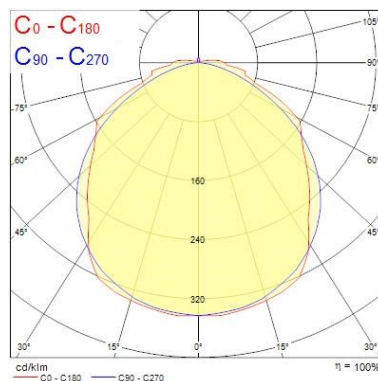

## PHOTOMETRIE

Distance [m]	Cone diameter [m]	E(0°)	E(C90)	E(C0)	Illuminance [lx]
0.5	1.41 1.38	8889	841	867	
1.0	2.81 2.76	1548	180	197	
1.5	4.22 4.14	733	71	74	
2.0	5.63 5.53	412	40	42	
2.5	7.04 6.91	264	28	27	
3.0	8.44 8.29	193	18	19	

Distance [m]      Cone diameter [m]      Illuminance [lx]

— C0 - C180 (Half beam angle: 108.2°)  
— C90 - C270 (Half beam angle: 109.2°)