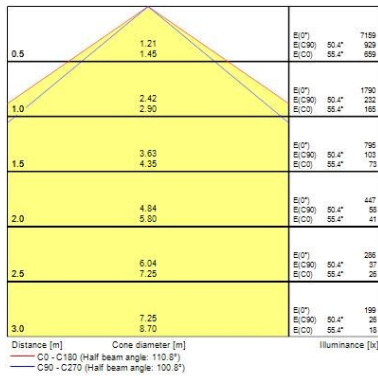

Sylproof Superia LED G3 Emergency SYLPROOF SUPERIA LED G3 1200mm Twin 4K E3 0048704

Diffusormaterial	PC Polycarbonate
Länge Produkt (mm)	1278
Nominale Produktbreite (mm)	110
Nominale Produkthöhe (mm)	78
Gewicht (kg)	2.18

Verpackung

Verpackungstyp (Einzel)	Carton
EAN-Nummer	5410288487045
Einzelverpackung Länge (cm)	137.2
Einzelverpackung Breite (cm)	11.6
Einzelverpackung Tiefe (cm)	8.4
DUN14 (außen)	05410288487045
Anzahl an Einheiten je Außenverpackung	1
Außenverpackung Länge (cm)	137.2
Außenverpackung Breite (cm)	11.6
Außenverpackung Tiefe (cm)	8.4

Sicherheitsbezogene Daten

Nur für trockene Umgebungen	Nein

PHOTOMETRIE