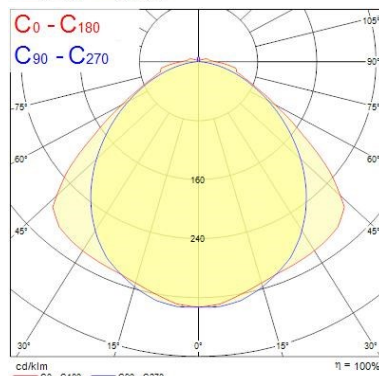

Sylproof Superia LED G3 Emergency SYLPROOF SUPERIA LED G3 1200mm Twin 4K E3 0048704

Diffusormaterial	PC Polycarbonate
Länge Produkt (mm)	1278
Nominale Produktbreite (mm)	110
Nominale Produkthöhe (mm)	78
Gewicht (kg)	2.18

Verpackung

Verpackungstyp (Einzel)	Carton
EAN-Nummer	5410288487045
Einzelverpackung Länge (cm)	137.2
Einzelverpackung Breite (cm)	11.6
Einzelverpackung Tiefe (cm)	8.4
DUN14 (außen)	05410288487045
Anzahl an Einheiten je Außenverpackung	1
Außenverpackung Länge (cm)	137.2
Außenverpackung Breite (cm)	11.6
Außenverpackung Tiefe (cm)	8.4

Sicherheitsbezogene Daten

Nur für trockene Umgebungen	Nein

PHOTOMETRIE