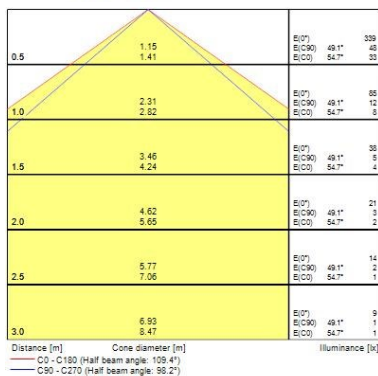

Sylproof Superia LED G3 Emergency SYLPROOF SUPERIA LED G3 1200mm Twin 4K E3 0048704

Diffusormaterial	PC Polycarbonate
Länge Produkt (mm)	1278
Nominale Produktbreite (mm)	110
Nominale Produkthöhe (mm)	78
Gewicht (kg)	2.18

Verpackung

Verpackungstyp (Einzel)	Carton
EAN-Nummer	5410288487045
Einzelverpackung Länge (cm)	137.2
Einzelverpackung Breite (cm)	11.6
Einzelverpackung Tiefe (cm)	8.4
DUN14 (außen)	05410288487045
Anzahl an Einheiten je Außenverpackung	1
Außenverpackung Länge (cm)	137.2
Außenverpackung Breite (cm)	11.6
Außenverpackung Tiefe (cm)	8.4

Sicherheitsbezogene Daten

Nur für trockene Umgebungen	Nein

PHOTOMETRIE