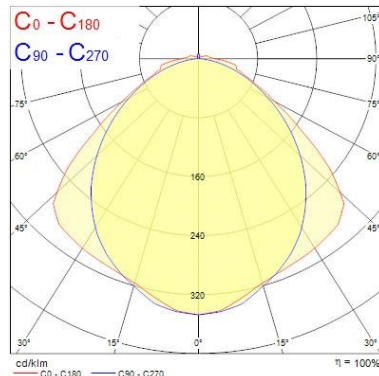

Sylproof Superia LED G3 Emergency SYLPROOF SUPERIA LED G3 1200mm Twin 4K E3 0048704

Diffusormaterial	PC Polycarbonate
Länge Produkt (mm)	1278
Nominale Produktbreite (mm)	110
Nominale Produkthöhe (mm)	78
Gewicht (kg)	2.18

Verpackung

Verpackungstyp (Einzel)	Carton
EAN-Nummer	5410288487045
Einzelverpackung Länge (cm)	137.2
Einzelverpackung Breite (cm)	11.6
Einzelverpackung Tiefe (cm)	8.4
DUN14 (außen)	05410288487045
Anzahl an Einheiten je Außenverpackung	1
Außenverpackung Länge (cm)	137.2
Außenverpackung Breite (cm)	11.6
Außenverpackung Tiefe (cm)	8.4

Sicherheitsbezogene Daten

Nur für trockene Umgebungen	Nein

PHOTOMETRIE