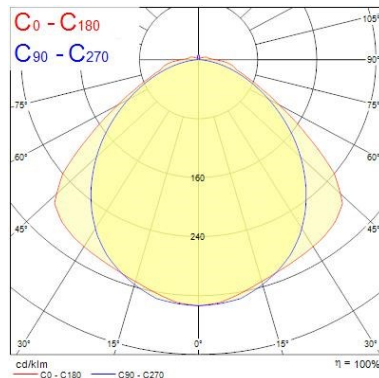

Physikalische Daten

Gehäusefarbe	Grey
IP Schutzart	IP65
IK Schutzart	IK08
Diffusor	Transparent
Diffusormaterial	PC Polycarbonate
Länge Produkt (mm)	1278
Nominale Produktbreite (mm)	110
Nominale Produkthöhe (mm)	78
Gewicht (kg)	1.89

Sicherheitsbezogene Daten

Nur für trockene Umgebungen	Nein
-----------------------------	------

PHOTOMETRIE

Distance [m]	Cone diameter [m]	illuminance [lx]
0.5	1.21 1.49	E(0°) 7145 E(C90) 920 E(C0) 619
1.0	2.43 2.98	E(0°) 1786 E(C90) 230 E(C0) 158
1.5	3.64 4.48	E(0°) 794 E(C90) 102 E(C0) 69
2.0	4.85 5.96	E(0°) 447 E(C90) 57 E(C0) 39
2.5	6.07 7.47	E(0°) 288 E(C90) 37 E(C0) 25
3.0	7.28 8.96	E(0°) 198 E(C90) 26 E(C0) 17

Distance [m] Cone diameter [m] Illuminance [lx]
 — C0 - C180 (Half beam angle: 112.4°)
 — C90 - C270 (Half beam angle: 101.0°)

Sylproof Superia LED G3 DALI SYLPRF SUP LED G3 1200MM T 4K DALI 0048698

TECHNISCHE ZEICHNUNGEN