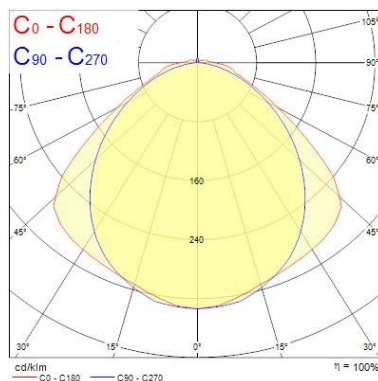

Sylproof Superia LED G3 MW

SYLPROOF SUPERIA LED G3 1200mm Twin 4K MW

0048696

Lebensdauer - L80B10	60000
Lebensdauer - L90B50	60000
Mittlere Lebensdauer (nominal) (h)	50000

Physikalische Daten

Gehäusefarbe	Grey
IP Schutzart	IP65
IK Schutzart	IK08
Diffusor	Transparent
Diffusormaterial	PC Polycarbonate
Länge Produkt (mm)	1278
Nominale Produktbreite (mm)	110
Nominale Produkthöhe (mm)	78
Gewicht (kg)	1.87

Verpackung

Verpackungstyp (Einzel)	Carton
EAN-Nummer	5410288486963
Einzelverpackung Länge (cm)	137.2
Einzelverpackung Breite (cm)	11.6
Einzelverpackung Tiefe (cm)	8.4
DUN14 (außen)	05410288486963
Anzahl an Einheiten je Außenverpackung	1
Außenverpackung Länge (cm)	137.2
Außenverpackung Breite (cm)	11.6
Außenverpackung Tiefe (cm)	8.4

Sicherheitsbezogene Daten

Nur für trockene Umgebungen	Nein

PHOTOMETRIE

TECHNISCHE ZEICHNUNGEN