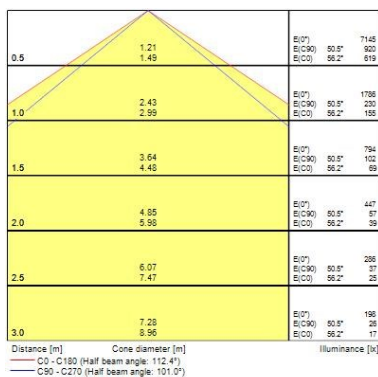

Sylproof Superia LED G3 MW

SYLPROOF SUPERIA LED G3 1200mm Twin 4K MW

0048696

Lebensdauer - L80B10	60000
Lebensdauer - L90B50	60000
Mittlere Lebensdauer (nominal) (h)	50000

Physikalische Daten

Gehäusefarbe	Grey
IP Schutzart	IP65
IK Schutzart	IK08
Diffusor	Transparent
Diffusormaterial	PC Polycarbonate
Länge Produkt (mm)	1278
Nominale Produktbreite (mm)	110
Nominale Produkthöhe (mm)	78
Gewicht (kg)	1.87

Verpackung

Verpackungstyp (Einzel)	Carton
EAN-Nummer	5410288486963
Einzelverpackung Länge (cm)	137.2
Einzelverpackung Breite (cm)	11.6
Einzelverpackung Tiefe (cm)	8.4
DUN14 (außen)	05410288486963
Anzahl an Einheiten je Außenverpackung	1
Außenverpackung Länge (cm)	137.2
Außenverpackung Breite (cm)	11.6
Außenverpackung Tiefe (cm)	8.4

Sicherheitsbezogene Daten

Nur für trockene Umgebungen	Nein

PHOTOMETRIE

TECHNISCHE ZEICHNUNGEN