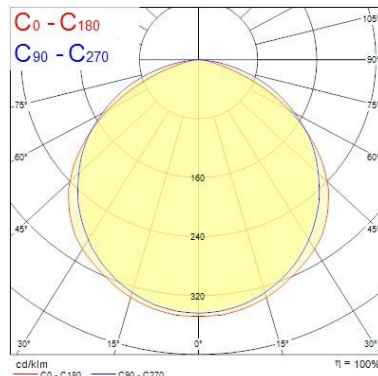

Optische Daten

Leuchtenlichtstrom (lm)	4900
Systemeffizienz (lm/W)	92.45
Leuchtenbetriebswirkungsgrad (%)	100
Farbtemperatur (K)	3000
Lichtfarbe	Warmweiß
Farbwiedergabeindex (Ra)	80
Farbkonsistenz (SDCM)	SDCM5
Farbabweichung (SDCM)	5
Einstellbarer Farbwert	Nein
Ausstrahlungswinkel (°)	138
Distributionstyp	Symmetrisch
Blendungsbegrenzung	< 31
Photometrische Risikogruppe	RG0

Sicherheitsbezogene Daten

Optimale Betriebstemperatur (°C)	0-25
----------------------------------	------

PHOTOMETRIE

SylBatten LED

SYLBATTEN LED 1205MM 5500LM 3000K EB (TP3)

0045179

TECHNISCHE ZEICHNUNGEN