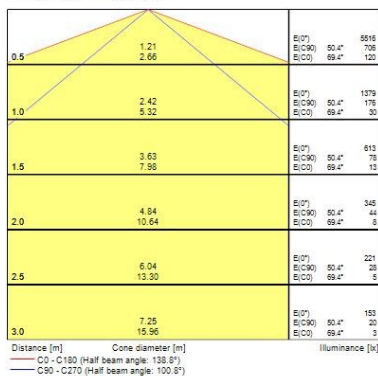

Optische Daten

Leuchtenlichtstrom (lm)	4900
Systemeffizienz (lm/W)	92.45
Leuchtenbetriebswirkungsgrad (%)	100
Farbtemperatur (K)	3000
Lichtfarbe	Warmweiß
Farbwiedergabeindex (Ra)	80
Farbkonsistenz (SDCM)	SDCM5
Farbabweichung (SDCM)	5
Einstellbarer Farbwert	Nein
Ausstrahlungswinkel (°)	138
Distributionstyp	Symmetrisch
Blendungsbegrenzung	< 31
Photometrische Risikogruppe	RG0

Sicherheitsbezogene Daten

Optimale Betriebstemperatur (°C)	0-25
----------------------------------	------

PHOTOMETRIE

SylBatten LED

SYLBATTEN LED 1205MM 5500LM 3000K EB (TP3)

0045179

TECHNISCHE ZEICHNUNGEN