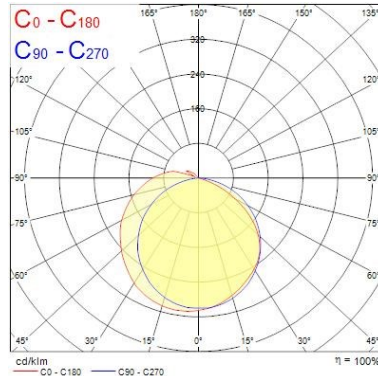

Optische Daten

Leuchtenlichtstrom (lm)	4900
Systemeffizienz (lm/W)	92.45
Leuchtenbetriebswirkungsgrad (%)	100
Farbtemperatur (K)	3000
Lichtfarbe	Warmweiß
Farbwiedergabeindex (Ra)	80
Farbkonsistenz (SDCM)	SDCM5
Farbabweichung (SDCM)	5
Einstellbarer Farbwert	Nein
Ausstrahlungswinkel (°)	138
Distributionstyp	Symmetrisch
Blendungsbegrenzung	< 31
Photometrische Risikogruppe	RG0

Sicherheitsbezogene Daten

Optimale Betriebstemperatur (°C)	0-25
----------------------------------	------

PHOTOMETRIE

SylBatten LED

SYLBATTEN LED 1205MM 5500LM 3000K EB (TP3)

0045179

TECHNISCHE ZEICHNUNGEN