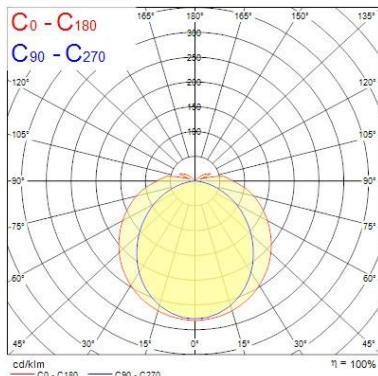

Optische Daten

Leuchtenlichtstrom (lm)	4900
Systemeffizienz (lm/W)	92.45
Leuchtenbetriebswirkungsgrad (%)	100
Farbtemperatur (K)	3000
Lichtfarbe	Warmweiß
Farbwiedergabeindex (Ra)	80
Farbkonsistenz (SDCM)	SDCM5
Farbabweichung (SDCM)	5
Einstellbarer Farbwert	Nein
Ausstrahlungswinkel (°)	138
Distributionstyp	Symmetrisch
Blendungsbegrenzung	< 31
Photometrische Risikogruppe	RG0

Sicherheitsbezogene Daten

Optimale Betriebstemperatur (°C)	0-25
----------------------------------	------

PHOTOMETRIE

SylBatten LED

SYLBATTEN LED 1205MM 5500LM 3000K EB (TP3)

0045179

TECHNISCHE ZEICHNUNGEN