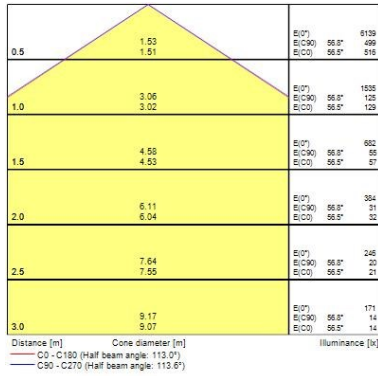

Optische Daten

Leuchtenlichtstrom (lm)	4900
Systemeffizienz (lm/W)	92.45
Leuchtenbetriebswirkungsgrad (%)	100
Farbtemperatur (K)	3000
Lichtfarbe	Warmweiß
Farbwiedergabeindex (Ra)	80
Farbkonsistenz (SDCM)	SDCM5
Farbabweichung (SDCM)	5
Einstellbarer Farbwert	Nein
Ausstrahlungswinkel (°)	138
Distributionstyp	Symmetrisch
Blendungsbegrenzung	< 31
Photometrische Risikogruppe	RG0

Sicherheitsbezogene Daten

Optimale Betriebstemperatur (°C)	0-25
----------------------------------	------

PHOTOMETRIE

SylBatten LED

SYLBATTEN LED 1205MM 5500LM 3000K EB (TP3)

0045179

TECHNISCHE ZEICHNUNGEN