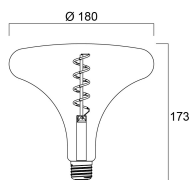

ToLEDo LifeStyle T180 GOLDEN DIMMABLE
ToLEDo LifeStyle T180 GL DIM 250LM E27 SL
0029984

TECHNISCHE ZEICHNUNGEN