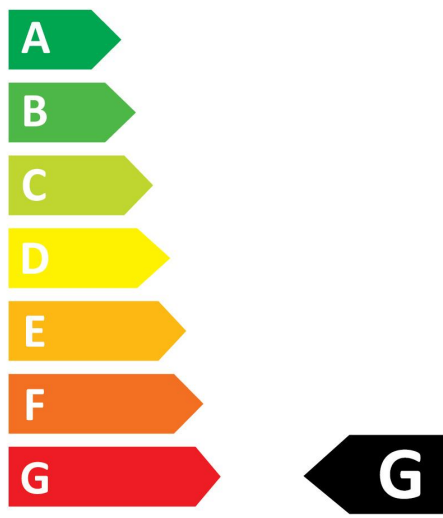

ToLEDo LifeStyle T180 GOLDEN DIMMABLE
ToLEDo LifeStyle T180 GL DIM 250LM E27 SL
0029984

0029984

4
kWh/1000h

2019/2015