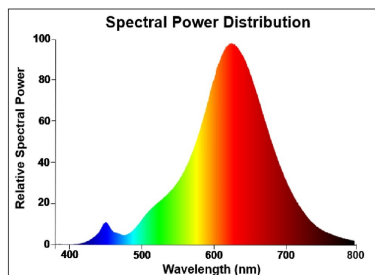

ToLEDo LifeStyle T180 GOLDEN DIMMABLE

ToLEDo LifeStyle T180 GL DIM 250LM E27 SL

0029984

Lebensdauer Daten

Lebensdauer - L70B50	15000
Mittlere Lebensdauer (nominal) (h)	15000
Durchschnittliche Lebensdauer (h) - L70/B50	15000

Physikalische Daten

Länge Produkt (mm)	173
Nominaler Produktdurchmesser (mm)	180
Gewicht (kg)	0.244

Verpackung

Verpackungstyp (Einzel)	Carton
EAN-Nummer	5410288299846
Einzelverpackung Länge (cm)	20.0
Einzelverpackung Breite (cm)	20.0
Einzelverpackung Tiefe (cm)	19.0
DUN14 (innen)	15410288299843
Anzahl an Einheiten je Außenverpackung	2
Außenverpackung Länge (cm)	41.5
Außenverpackung Breite (cm)	21.5
Außenverpackung Tiefe (cm)	21.0

Sicherheitsbezogene Daten

Optimale Betriebstemperatur (°C)	-20-40
Reinigungsanweisungen bei Lampenbruch	Nicht zutreffend
Lampen für spezielle Einsatzbereiche	Nein
Nur für trockene Umgebungen	Ja
Geeignet für die Beleuchtung in privaten Haushalten	Ja
Sicherheitshinweis	Not Suitable for totally enclosed fixtures
Sicherheitshinweis	Dimmable with approved dimmers

PHOTOMETRIE