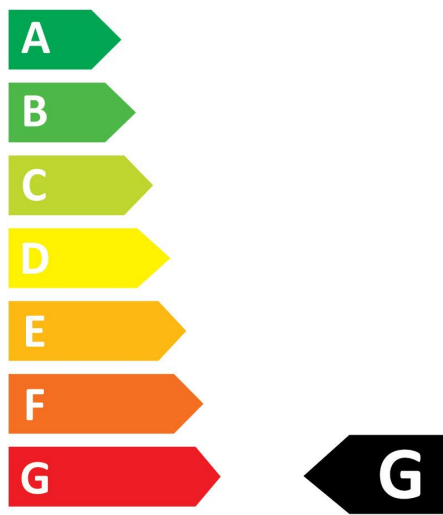

NOTES

undefined

PRODUKTÜBERSICHT

Produktbezeichnung	ToLEDo LifeStyle T180 GL DIM 250LM E27 SL
Technologie	LED
Nennwert Leistung (W)	4
Type	LED austauschbar
Sockel	E27
Leuchtenklassifizierung	Offen
Allgemeine Anwendungsbereiche	Hotel- & Gaststättengewerbe
ETIM Klasse	EC001959
Garantie	3 Jahre
Nennwert Lichtstrom (lm)	250
Farbtemperatur (K)	2000
Lichtfarbe	Kerzenlicht
Farbwiedergabeindex (Ra)	80
Farbkonsistenz (SDCM)	SDCM6
Photometrische Risikogruppe	RG0
Wattage (W)	4
Spannung (V)	230
Dimmbar	Ja
Mittlere Lebensdauer (nominal) (h)	15000
EAN-Nummer	5410288299846

Optische Daten

Nennwert Lichtstrom (lm)	250
Nennwert nutzbarer Lichtstrom (lm)	250
Farbtemperatur (K)	2000
Lichtfarbe	Kerzenlicht
Farbwiedergabeindex (Ra)	80
Farbkonsistenz (SDCM)	SDCM6
Photometrische Risikogruppe	RG0
Lichtstrom zum Ende der Lebensdauer (%)	70

PHOTOMETRIE

ToLEDo LifeStyle T180 GOLDEN DIMMABLE
ToLEDo LifeStyle T180 GL DIM 250LM E27 SL
0029984

TECHNISCHE ZEICHNUNGEN

0029984

4
kWh/1000h

ToLEDo LifeStyle T180 GOLDEN DIMMABLE
ToLEDo LifeStyle T180 GL DIM 250LM E27 SL
0029984