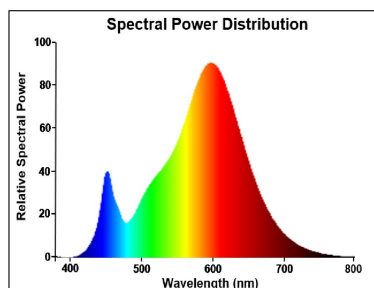

ToLEDo G4

ToLEDo G4 200LM 827 SL4
0029655

Mittlere Lebensdauer (nominal) (h)	15000
Durchschnittliche Lebensdauer (h) - L70/B50	15000

Physikalische Daten

Länge Produkt (mm)	45
Nominaler Produktdurchmesser (mm)	16
Gewicht (kg)	0.028

Verpackung

Verpackungstyp (Einzel)	Carton
EAN-Nummer	5410288296555
Einzelverpackung Länge (cm)	6.1
Einzelverpackung Breite (cm)	5.1
Einzelverpackung Tiefe (cm)	8.2
DUN14 (innen)	15410288296552
Anzahl an Einheiten je Außenverpackung	6
Außenverpackung Länge (cm)	16.5
Außenverpackung Breite (cm)	13.0
Außenverpackung Tiefe (cm)	9.0

Sicherheitsbezogene Daten

Optimale Betriebstemperatur (°C)	-20-40
Reinigungsanweisungen bei Lampenbruch	Nicht zutreffend
Lampen für spezielle Einsatzbereiche	Nein
Nur für trockene Umgebungen	Ja
Geeignet für die Beleuchtung in privaten Haushalten	Ja
Sicherheitshinweis	Suitable for approved transf./dimmers

PHOTOMETRIE

TECHNISCHE ZEICHNUNGEN