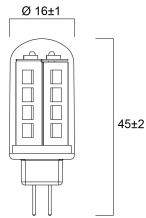

Physikalische Daten

Länge Produkt (mm)	45
Nominaler Produktdurchmesser (mm)	16
Gewicht (kg)	0.028

Verpackung

Verpackungstyp (Einzel)	Carton
EAN-Nummer	5410288296555
Einzelverpackung Länge (cm)	6.1
Einzelverpackung Breite (cm)	5.1
Einzelverpackung Tiefe (cm)	8.2
DUN14 (innen)	15410288296552
Anzahl an Einheiten je Außenverpackung	6
Außenverpackung Länge (cm)	16.5
Außenverpackung Breite (cm)	13.0
Außenverpackung Tiefe (cm)	9.0

PHOTOMETRIE

TECHNISCHE ZEICHNUNGEN

ToLEDo G4
ToLEDo G4 200LM 827 SL4
0029655

0029655

2
kWh/1000h

2019/2015

SYLVANIA

ToLEDo G4
ToLEDo G4 200LM 827 SL4
0029655