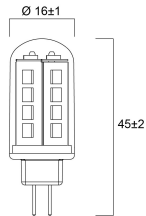

PHOTOMETRIE

ToLEDo G4
ToLEDo G4 200LM 827 SL
0029654

TECHNISCHE ZEICHNUNGEN

0029654

2
kWh/1000h

2019/2015

SYLVANIA

ToLEDo G4
ToLEDo G4 200LM 827 SL
0029654