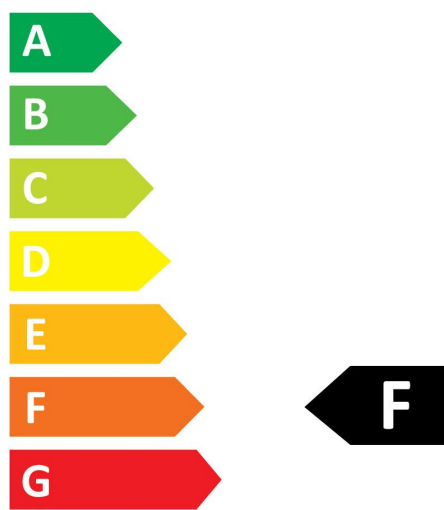

SYLVANIA

ToLEDo G4
ToLEDo G4 200LM 827 SL
0029654

0029654

2
kWh/1000h

2019/2015