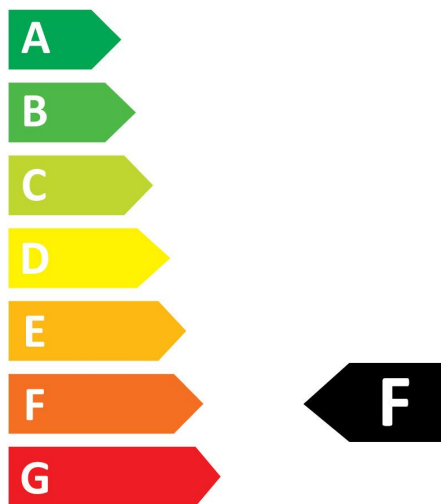

Optische Daten

Nennwert Lichtstrom (lm)	200
Nennwert nutzbarer Lichtstrom (lm)	200
Farbtemperatur (K)	2700
Lichtfarbe	Homelight
Farbwiedergabeindex (Ra)	80
Farbkonsistenz (SDCM)	SDCM6
Photometrische Risikogruppe	RG1
Lichtstrom zum Ende der Lebensdauer (%)	70

PHOTOMETRIE

ToLEDo G4
ToLEDo G4 200LM 827 SL
0029654

TECHNISCHE ZEICHNUNGEN

0029654

2
kWh/1000h

2019/2015

SYLVANIA

ToLEDo G4
ToLEDo G4 200LM 827 SL
0029654