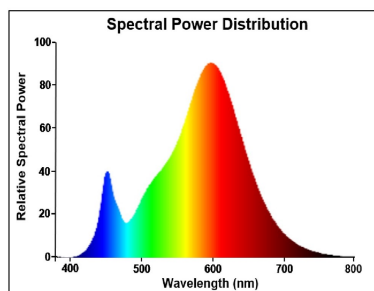

ToLEDo G4

ToLEDo G4 200LM 827 SL

0029654

Lebensdauer Daten

Lebensdauer - L70B50	15000
Mittlere Lebensdauer (nominal) (h)	15000
Durchschnittliche Lebensdauer (h) - L70/B50	15000

Physikalische Daten

Länge Produkt (mm)	45
Nominaler Produktdurchmesser (mm)	16
Gewicht (kg)	0.007

Verpackung

Verpackungstyp (Einzel)	Carton
EAN-Nummer	5410288296548
Einzelverpackung Länge (cm)	6.1
Einzelverpackung Breite (cm)	5.1
Einzelverpackung Tiefe (cm)	8.2
DUN14 (innen)	15410288296545
Anzahl an Einheiten je Außenverpackung	6
Außenverpackung Länge (cm)	16.5
Außenverpackung Breite (cm)	13.0
Außenverpackung Tiefe (cm)	9.0

Sicherheitsbezogene Daten

Optimale Betriebstemperatur (°C)	-20-40
Reinigungsanweisungen bei Lampenbruch	Nicht zutreffend
Lampen für spezielle Einsatzbereiche	Nein
Nur für trockene Umgebungen	Ja
Geeignet für die Beleuchtung in privaten Haushalten	Ja
Sicherheitshinweis	Suitable for approved transf./dimmers

PHOTOMETRIE