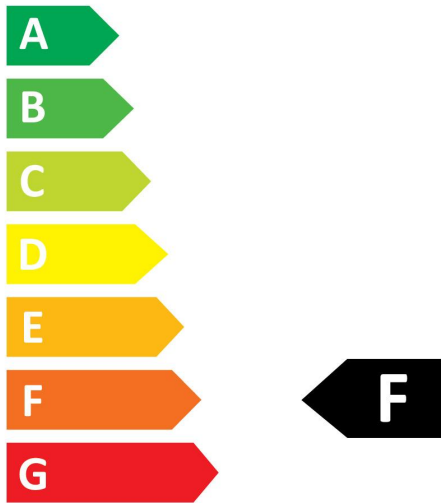

ToLEDo GLS

ToLEDo GLS V7 470LM 865 E27 SL

0029578

Produkteigenschaften

- Kompaktes und elegantes Design, geeigneter Ersatz für Halogen-, Glüh- und Kompaktleuchtstofflampen; sofortiges Licht auf Knopfdruck; gleichmäßige Lichtverteilung; gute Farbwiedergabe (CRI 80); perfekt für Hotels, Restaurants, Lobbys, Korridore, Treppenhäuser, Empfangsbereiche; niedrigere Wartungskosten; 15.000 Stunden durchschnittliche Lebensdauer

PRODUKTÜBERSICHT

Produktbezeichnung	ToLEDo GLS V7 470LM 865 E27 SL
Technologie	LED
Nennwert Leistung (W)	4.9
Type	LED austauschbar
Sockel	E27
Leuchtenklassifizierung	Offen
Allgemeine Anwendungsbereiche	Hotel- & Gaststättengewerbe, Haushalt & Verbraucher
ETIM Klasse	EC001959
E-Nummer FI	4740978
Garantie	3 Jahre
Nennwert Lichtstrom (lm)	470
Farbtemperatur (K)	6500
Lichtfarbe	Tageslicht
Farbwiedergabeindex (Ra)	80
Farbkonsistenz (SDCM)	SDCM6
Photometrische Risikogruppe	RG0
Wattage (W)	4.9
Spannung (V)	230
Dimmbar	Nein
Mittlere Lebensdauer (nominal) (h)	15000
EAN-Nummer	5410288295787

Optische Daten

Nennwert Lichtstrom (lm)	470
Nennwert nutzbarer Lichtstrom (lm)	470
Farbtemperatur (K)	6500
Lichtfarbe	Tageslicht
Farbwiedergabeindex (Ra)	80
Farbkonsistenz (SDCM)	SDCM6
Photometrische Risikogruppe	RG0
Lichtstrom zum Ende der Lebensdauer (%)	70

PHOTOMETRIE

TECHNISCHE ZEICHNUNGEN

ToLEDo GLS

ToLEDo GLS V7 470LM 865 E27 SL

0029578

SYLVANIA

0029578

5
kWh/1000h