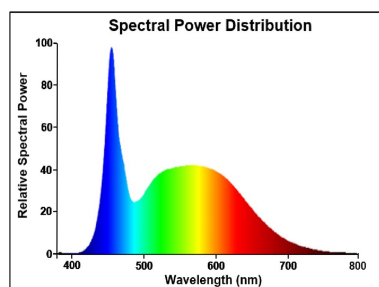

ToLEDo GLS

ToLEDo GLS V7 470LM 865 E27 SL

0029578

Gewicht (kg)	0.06

Verpackung

Verpackungstyp (Einzel)	Carton
EAN-Nummer	5410288295787
Einzelverpackung Länge (cm)	11.2
Einzelverpackung Breite (cm)	6.0
Einzelverpackung Tiefe (cm)	6.0
DUN14 (innen)	15410288295784
Anzahl an Einheiten je Außenverpackung	6
Außenverpackung Länge (cm)	18.8
Außenverpackung Breite (cm)	12.7
Außenverpackung Tiefe (cm)	12.0

Sicherheitsbezogene Daten

Optimale Betriebstemperatur (°C)	-20-40
Reinigungsanweisungen bei Lampenbruch	Nicht zutreffend
Lampen für spezielle Einsatzbereiche	Nein
Nur für trockene Umgebungen	Ja
Geeignet für die Beleuchtung in privaten Haushalten	Ja
Sicherheitshinweis	Not Suitable for totally enclosed fixtures

PHOTOMETRIE

TECHNISCHE ZEICHNUNGEN