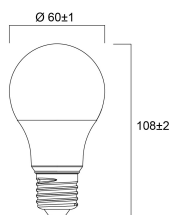

TECHNISCHE ZEICHNUNGEN