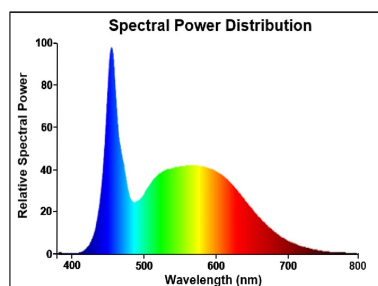

ToLEDo Stick

ToLEDo Stick V4 1600LM 865 E27 SL

0029569

Verpackung

Verpackungstyp (Einzel)	Carton
EAN-Nummer	5410288295695
Einzelverpackung Länge (cm)	5.3
Einzelverpackung Breite (cm)	5.3
Einzelverpackung Tiefe (cm)	14.4
DUN14 (innen)	15410288295692
Anzahl an Einheiten je Außenverpackung	6
Außenverpackung Länge (cm)	16.4
Außenverpackung Breite (cm)	11.1
Außenverpackung Tiefe (cm)	15.8

Sicherheitsbezogene Daten

Optimale Betriebstemperatur (°C)	-20-40
Reinigungsanweisungen bei Lampenbruch	Nicht zutreffend
Lampen für spezielle Einsatzbereiche	Nein
Nur für trockene Umgebungen	Ja
Geeignet für die Beleuchtung in privaten Haushalten	Ja
Sicherheitshinweis	Not Suitable for totally enclosed fixtures

PHOTOMETRIE