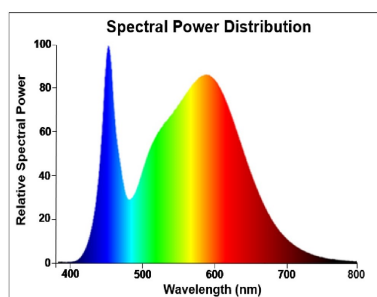

ToLEDo Stick

ToLEDo Stick V4 1600LM 840 E27 SL

0029568

Verpackung

Verpackungstyp (Einzel)	Carton
EAN-Nummer	5410288295688
Einzelverpackung Länge (cm)	5.3
Einzelverpackung Breite (cm)	5.3
Einzelverpackung Tiefe (cm)	14.4
DUN14 (innen)	15410288295685
Anzahl an Einheiten je Außenverpackung	6
Außenverpackung Länge (cm)	16.4
Außenverpackung Breite (cm)	11.1
Außenverpackung Tiefe (cm)	15.8

Sicherheitsbezogene Daten

Optimale Betriebstemperatur (°C)	-20-40
Reinigungsanweisungen bei Lampenbruch	Nicht zutreffend
Lampen für spezielle Einsatzbereiche	Nein
Nur für trockene Umgebungen	Ja
Geeignet für die Beleuchtung in privaten Haushalten	Ja
Sicherheitshinweis	Not Suitable for totally enclosed fixtures

PHOTOMETRIE

TECHNISCHE ZEICHNUNGEN