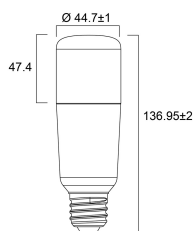

TECHNISCHE ZEICHNUNGEN