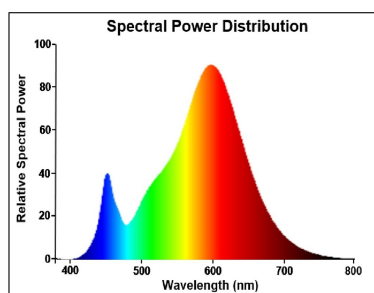

ToLEDo Stick

ToLEDo Stick V4 1521LM 827 E27 SL

0029567

Verpackung

Verpackungstyp (Einzel)	Carton
EAN-Nummer	5410288295671
Einzelverpackung Länge (cm)	5.3
Einzelverpackung Breite (cm)	5.3
Einzelverpackung Tiefe (cm)	14.4
DUN14 (innen)	15410288295678
Anzahl an Einheiten je Außenverpackung	6
Außenverpackung Länge (cm)	16.4
Außenverpackung Breite (cm)	11.1
Außenverpackung Tiefe (cm)	15.8

Sicherheitsbezogene Daten

Optimale Betriebstemperatur (°C)	-20-40
Reinigungsanweisungen bei Lampenbruch	Nicht zutreffend
Lampen für spezielle Einsatzbereiche	Nein
Nur für trockene Umgebungen	Ja
Geeignet für die Beleuchtung in privaten Haushalten	Ja
Sicherheitshinweis	Not Suitable for totally enclosed fixtures

PHOTOMETRIE