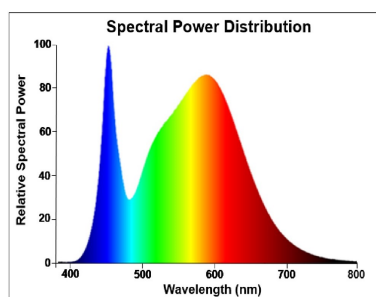

ToLEDo Stick

ToLEDo Stick V4 1100LM 840 E27 SL

0029565

Verpackung

Verpackungstyp (Einzel)	Carton
EAN-Nummer	5410288295657
Einzelverpackung Länge (cm)	4.5
Einzelverpackung Breite (cm)	4.5
Einzelverpackung Tiefe (cm)	14.4
DUN14 (innen)	15410288295654
Anzahl an Einheiten je Außenverpackung	10
Außenverpackung Länge (cm)	24.5
Außenverpackung Breite (cm)	10.2
Außenverpackung Tiefe (cm)	15.8

Sicherheitsbezogene Daten

Optimale Betriebstemperatur (°C)	-20-40
Reinigungsanweisungen bei Lampenbruch	Nicht zutreffend
Lampen für spezielle Einsatzbereiche	Nein
Nur für trockene Umgebungen	Ja
Geeignet für die Beleuchtung in privaten Haushalten	Ja
Sicherheitshinweis	Not Suitable for totally enclosed fixtures

PHOTOMETRIE

TECHNISCHE ZEICHNUNGEN