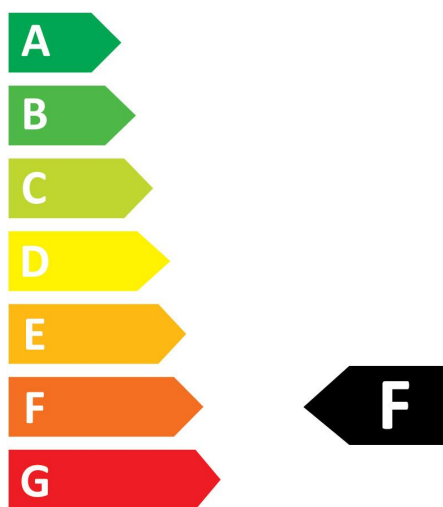

PHOTOMETRIE

TECHNISCHE ZEICHNUNGEN

ToLEDo Stick

ToLEDo Stick V4 1055LM 827 E27 SL

0029564

SYLVANIA

0029564

10
kWh/1000h