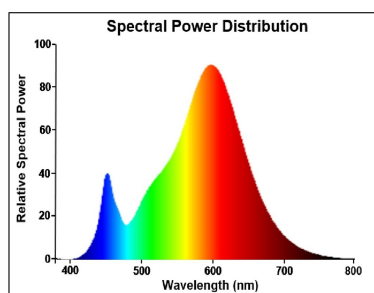

ToLEDo Stick

ToLEDo Stick V4 1055LM 827 E27 SL

0029564

Verpackung

Verpackungstyp (Einzel)	Carton
EAN-Nummer	5410288295640
Einzelverpackung Länge (cm)	5.0
Einzelverpackung Breite (cm)	5.0
Einzelverpackung Tiefe (cm)	14.4
DUN14 (innen)	15410288295647
Anzahl an Einheiten je Außenverpackung	6
Außenverpackung Länge (cm)	16.3
Außenverpackung Breite (cm)	11.0
Außenverpackung Tiefe (cm)	15.5

Sicherheitsbezogene Daten

Optimale Betriebstemperatur (°C)	-20-40
Reinigungsanweisungen bei Lampenbruch	Nicht zutreffend
Lampen für spezielle Einsatzbereiche	Nein
Nur für trockene Umgebungen	Ja
Geeignet für die Beleuchtung in privaten Haushalten	Ja
Sicherheitshinweis	Not Suitable for totally enclosed fixtures

PHOTOMETRIE