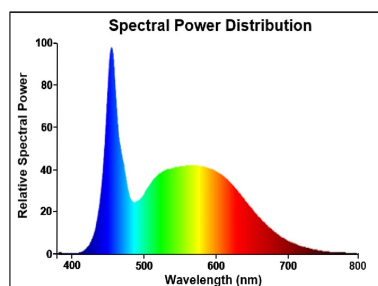

ToLEDo Stick

ToLEDo Stick V4 850LM 865 E27 SL

0029563

Verpackung

Verpackungstyp (Einzel)	Carton
EAN-Nummer	5410288295633
Einzelverpackung Länge (cm)	3.9
Einzelverpackung Breite (cm)	3.9
Einzelverpackung Tiefe (cm)	12.3
DUN14 (innen)	15410288295630
Anzahl an Einheiten je Außenverpackung	10
Außenverpackung Länge (cm)	21.0
Außenverpackung Breite (cm)	8.8
Außenverpackung Tiefe (cm)	13.7

Sicherheitsbezogene Daten

Optimale Betriebstemperatur (°C)	-20-40
Reinigungsanweisungen bei Lampenbruch	Nicht zutreffend
Lampen für spezielle Einsatzbereiche	Nein
Nur für trockene Umgebungen	Ja
Geeignet für die Beleuchtung in privaten Haushalten	Ja
Sicherheitshinweis	Not Suitable for totally enclosed fixtures

PHOTOMETRIE