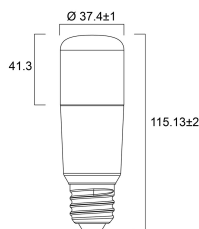

TECHNISCHE ZEICHNUNGEN