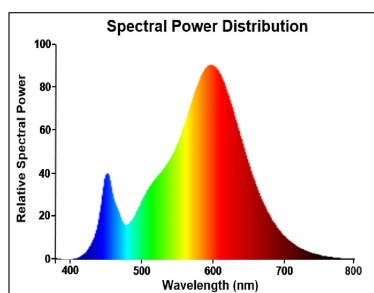

ToLEDo Stick

ToLEDo Stick V4 810LM 827 E27 SL

0029561

Verpackung

Verpackungstyp (Einzel)	Carton
EAN-Nummer	5410288295619
Einzelverpackung Länge (cm)	3.9
Einzelverpackung Breite (cm)	3.9
Einzelverpackung Tiefe (cm)	12.3
DUN14 (innen)	15410288295616
Anzahl an Einheiten je Außenverpackung	10
Außenverpackung Länge (cm)	21.0
Außenverpackung Breite (cm)	8.8
Außenverpackung Tiefe (cm)	13.7

Sicherheitsbezogene Daten

Optimale Betriebstemperatur (°C)	-20-40
Reinigungsanweisungen bei Lampenbruch	Nicht zutreffend
Lampen für spezielle Einsatzbereiche	Nein
Nur für trockene Umgebungen	Ja
Geeignet für die Beleuchtung in privaten Haushalten	Ja
Sicherheitshinweis	Not Suitable for totally enclosed fixtures

PHOTOMETRIE