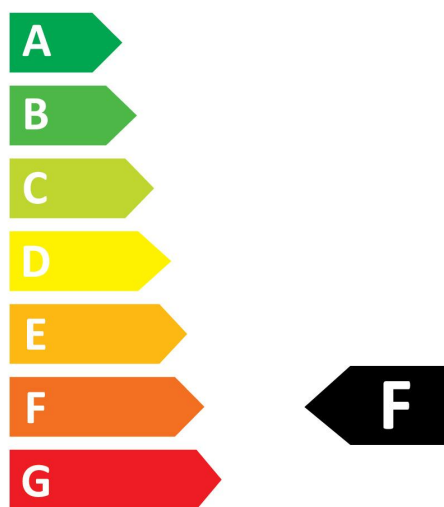

PRODUKTÜBERSICHT

Produktbezeichnung	ToLEDo Stick V4 810LM 827 E27 SL
Technologie	LED
Nennwert Leistung (W)	8.0
Type	LED exchangeable
Socket	E27
Leuchtenklassifizierung	Open
Allgemeine Anwendungsbereiche	Hotel- & Gaststättengewerbe, Haushalt & Verbraucher
ETIM Klasse	EC001959
E-Nummer FI	4740967
Garantie	3 Jahre
Nennwert Lichtstrom (lm)	810
Farbtemperatur (K)	2700
Lichtfarbe	Homelight
Farbwiedergabeindex (Ra)	80
Farbkonsistenz (SDCM)	SDCM6
Photometrische Risikogruppe	RG0
Wattage (W)	8.0
Spannung (V)	230
Dimmbar	Nein
Mittlere Lebensdauer (nominal) (h)	15000
EAN-Nummer	5410288295619

PHOTOMETRIE

TECHNISCHE ZEICHNUNGEN

ToLEDo Stick

ToLEDo Stick V4 810LM 827 E27 SL

0029561

SYLVANIA

0029561

8
kWh/1000h

2019/2015

ToLEDo Stick

ToLEDo Stick V4 810LM 827 E27 SL

0029561

0029561

8
kWh/1000h

2019/2015