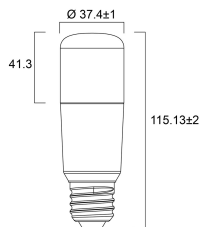

TECHNISCHE ZEICHNUNGEN