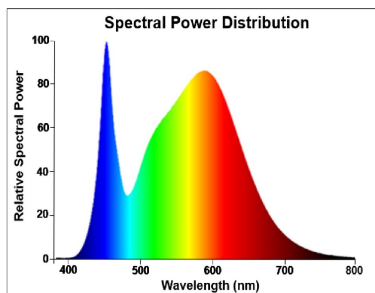

ToLEDo Stick

ToLEDo Stick V4 500LM 840 E27 SL

0029559

Einzelverpackung Breite (cm)	3.9
Einzelverpackung Tiefe (cm)	12.3
DUN14 (innen)	15410288295593
Anzahl an Einheiten je Außenverpackung	10
Außenverpackung Länge (cm)	21.0
Außenverpackung Breite (cm)	8.8
Außenverpackung Tiefe (cm)	13.7

Sicherheitsbezogene Daten

Optimale Betriebstemperatur (°C)	-20-40
Reinigungsanweisungen bei Lampenbruch	Nicht zutreffend
Lampen für spezielle Einsatzbereiche	Nein
Nur für trockene Umgebungen	Ja
Geeignet für die Beleuchtung in privaten Haushalten	Ja
Sicherheitshinweis	Not Suitable for totally enclosed fixtures

PHOTOMETRIE