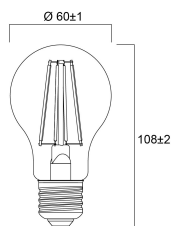

TECHNISCHE ZEICHNUNGEN