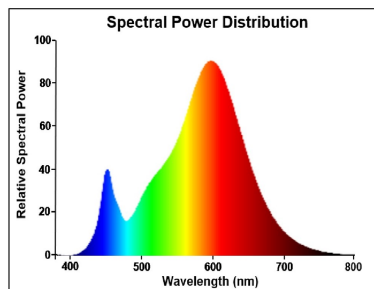

ToLEDo Retro

ToLEDo RT GLS CL 806LM 827 E27 SL4

0029549

Verpackung

Verpackungstyp (Einzel)	Carton
EAN-Nummer	5410288295497
Einzelverpackung Länge (cm)	12.0
Einzelverpackung Breite (cm)	6.6
Einzelverpackung Tiefe (cm)	25.7
DUN14 (innen)	15410288295494
Anzahl an Einheiten je Außenverpackung	6
Außenverpackung Länge (cm)	13.0
Außenverpackung Breite (cm)	40.7
Außenverpackung Tiefe (cm)	26.2

Sicherheitsbezogene Daten

Optimale Betriebstemperatur (°C)	-20-40
Reinigungsanweisungen bei Lampenbruch	Nicht zutreffend
Lampen für spezielle Einsatzbereiche	Nein
Nur für trockene Umgebungen	Ja
Geeignet für die Beleuchtung in privaten Haushalten	Ja
Sicherheitshinweis	Not Suitable for totally enclosed fixtures

PHOTOMETRIE

TECHNISCHE ZEICHNUNGEN