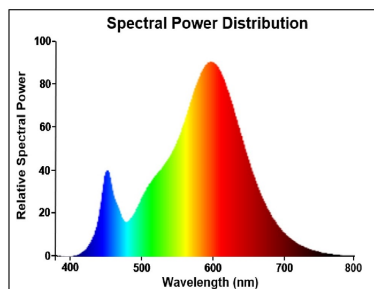

ToLEDo Retro ST64

ToLEDo RT ST64 V5 CL 470LM 827 E27 SL
0029311

Physikalische Daten

Länge Produkt (mm)	140
Nominaler Produktdurchmesser (mm)	64
Gewicht (kg)	0.058

Verpackung

Verpackungstyp (Einzel)	Carton
EAN-Nummer	5410288293110
Einzelverpackung Länge (cm)	15.2
Einzelverpackung Breite (cm)	7.0
Einzelverpackung Tiefe (cm)	7.0
DUN14 (innen)	15410288293117
Anzahl an Einheiten je Außenverpackung	6
Außenverpackung Länge (cm)	21.8
Außenverpackung Breite (cm)	14.7
Außenverpackung Tiefe (cm)	16.2

Sicherheitsbezogene Daten

Optimale Betriebstemperatur (°C)	-20-40
Reinigungsanweisungen bei Lampenbruch	Nicht zutreffend
Lampen für spezielle Einsatzbereiche	Nein
Nur für trockene Umgebungen	Ja
Geeignet für die Beleuchtung in privaten Haushalten	Ja
Sicherheitshinweis	Not Suitable for totally enclosed fixtures

PHOTOMETRIE

TECHNISCHE ZEICHNUNGEN