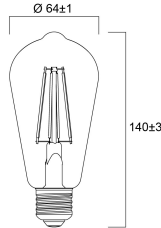

ToLEDo Retro ST64

ToLEDo RT ST64 V5 CL 470LM 827 E27 SL
0029311