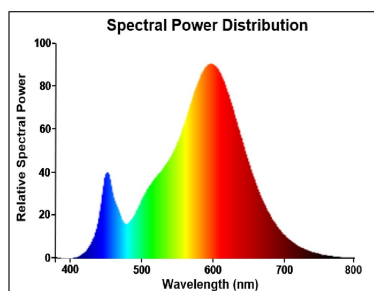

RefLED Superia Retro MR16 DIMMABLE

RefLED Superia Retro MR16 V2 345LM DIM 827 36 SL
0029214

Verpackung

Verpackungstyp (Einzel)	Carton
EAN-Nummer	5410288292144
Einzelverpackung Länge (cm)	6.1
Einzelverpackung Breite (cm)	5.1
Einzelverpackung Tiefe (cm)	8.2
DUN 14 (außen)	25410288292148
Anzahl an Einheiten je Innenverpackung	6
Innenverpackung Länge / Höhe (cm)	16.4
Innenverpackung Breite (cm)	13.2
Innenverpackung Länge (cm)	9.3
DUN14 (innen)	15410288292141
Anzahl an Einheiten je Außenverpackung	48
Außenverpackung Länge (cm)	34.6
Außenverpackung Breite (cm)	28.2
Außenverpackung Tiefe (cm)	20.8

Sicherheitsbezogene Daten

Optimale Betriebstemperatur (°C)	-20-40
Reinigungsanweisungen bei Lampenbruch	Nicht zutreffend
Lampen für spezielle Einsatzbereiche	Nein
Nur für trockene Umgebungen	Ja
Geeignet für die Beleuchtung in privaten Haushalten	Ja
Sicherheitshinweis	Suitable for approved transf./dimmers

PHOTOMETRIE

TECHNISCHE ZEICHNUNGEN