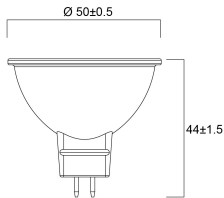

RefLED Superia Retro MR16 DIMMABLE

RefLED Superia Retro MR16 V2 345LM DIM 827 36 SL
0029214