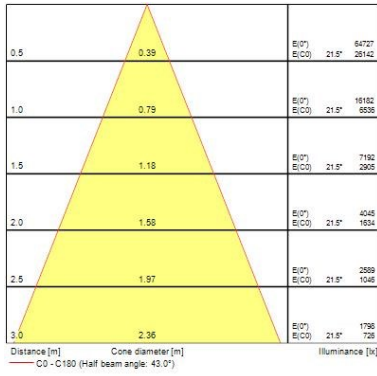

Ludospot 111 Housings

LUDOSPOT 111 HOUSING SQUARE RECT X3 CARDAN WHT
0005341

TECHNISCHE ZEICHNUNGEN