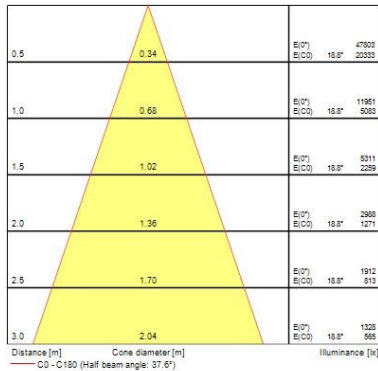

Ludospot 111 Housings LUDOSPOT 111 HOUSING SQUARE RECT X3 CARDAN WHT 0005341

Einzelverpackung Länge (cm)	50.0
Einzelverpackung Breite (cm)	20.5
Einzelverpackung Tiefe (cm)	16.0
DUN14 (innen)	15410288053414
Anzahl an Einheiten je Außenverpackung	2
Außenverpackung Länge (cm)	51.0
Außenverpackung Breite (cm)	43.0
Außenverpackung Tiefe (cm)	18.0

PHOTOMETRIE