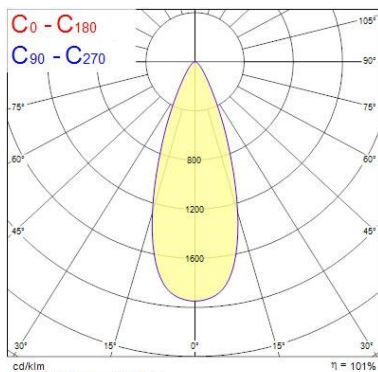

Ludospot 111 Housings LUDOSPOT 111 HOUSING SQUARE RECT X3 CARDAN WHT 0005341

Einzelverpackung Länge (cm)	50.0
Einzelverpackung Breite (cm)	20.5
Einzelverpackung Tiefe (cm)	16.0
DUN14 (innen)	15410288053414
Anzahl an Einheiten je Außenverpackung	2
Außenverpackung Länge (cm)	51.0
Außenverpackung Breite (cm)	43.0
Außenverpackung Tiefe (cm)	18.0

PHOTOMETRIE