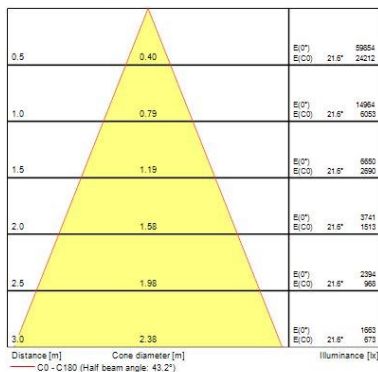

Ludospot 111 Housings LUDOSPOT 111 HOUSING SQUARE RECT X3 CARDAN WHT 0005341

Einzelverpackung Länge (cm)	50.0
Einzelverpackung Breite (cm)	20.5
Einzelverpackung Tiefe (cm)	16.0
DUN14 (innen)	15410288053414
Anzahl an Einheiten je Außenverpackung	2
Außenverpackung Länge (cm)	51.0
Außenverpackung Breite (cm)	43.0
Außenverpackung Tiefe (cm)	18.0

PHOTOMETRIE