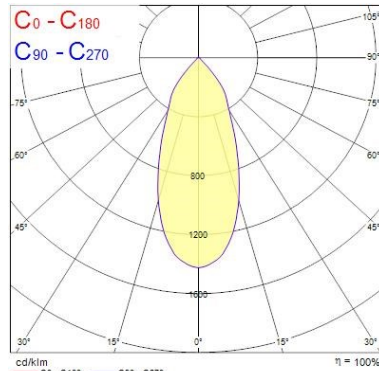

Ludospot 111 Housings LUDOSPOT 111 HOUSING SQUARE RECT X3 CARDAN WHT 0005341

Einzelverpackung Länge (cm)	50.0
Einzelverpackung Breite (cm)	20.5
Einzelverpackung Tiefe (cm)	16.0
DUN14 (innen)	15410288053414
Anzahl an Einheiten je Außenverpackung	2
Außenverpackung Länge (cm)	51.0
Außenverpackung Breite (cm)	43.0
Außenverpackung Tiefe (cm)	18.0

PHOTOMETRIE