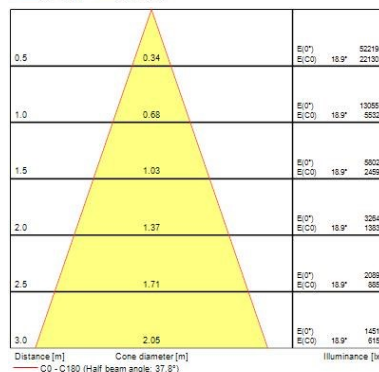

Ludospot 111 Housings LUDOSPOT 111 HOUSING SQUARE RECT X3 CARDAN WHT 0005341

Einzelverpackung Länge (cm)	50.0
Einzelverpackung Breite (cm)	20.5
Einzelverpackung Tiefe (cm)	16.0
DUN14 (innen)	15410288053414
Anzahl an Einheiten je Außenverpackung	2
Außenverpackung Länge (cm)	51.0
Außenverpackung Breite (cm)	43.0
Außenverpackung Tiefe (cm)	18.0

PHOTOMETRIE