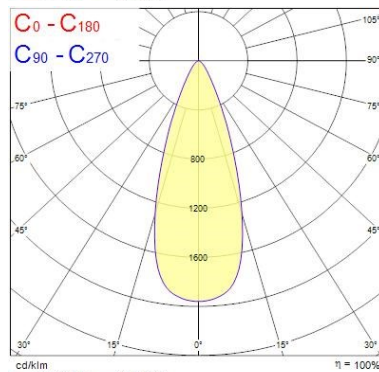

Ludospot 111 Housings LUDOSPOT 111 HOUSING SQUARE RECT X3 CARDAN WHT 0005341

Einzelverpackung Länge (cm)	50.0
Einzelverpackung Breite (cm)	20.5
Einzelverpackung Tiefe (cm)	16.0
DUN14 (innen)	15410288053414
Anzahl an Einheiten je Außenverpackung	2
Außenverpackung Länge (cm)	51.0
Außenverpackung Breite (cm)	43.0
Außenverpackung Tiefe (cm)	18.0

PHOTOMETRIE