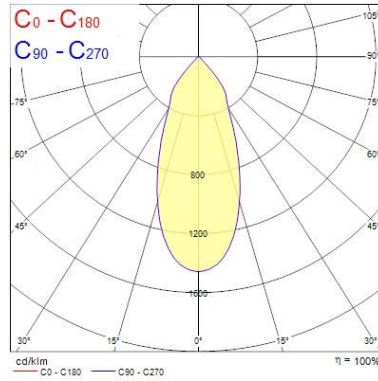

Ludospot 111 Housings

LUDOSPOT 111 HOUSING SQUARE RECT X3 CARDAN WHT
0005341

TECHNISCHE ZEICHNUNGEN